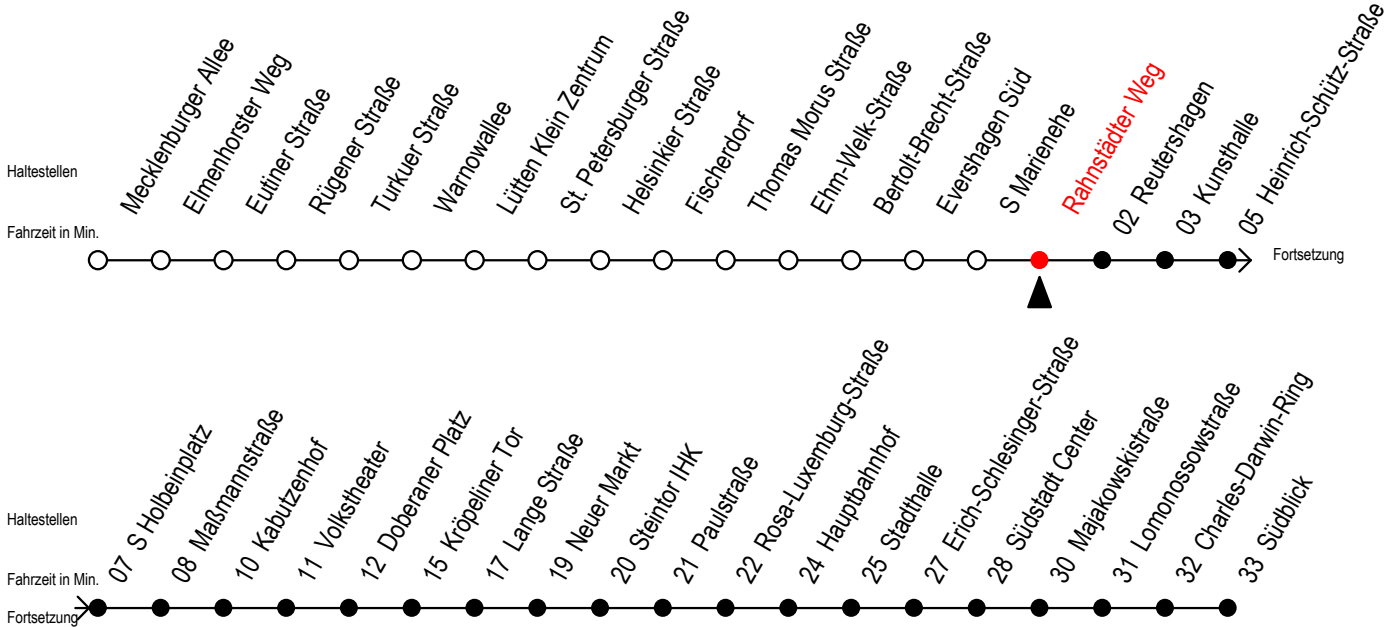

Gültig ab 04.01.2021

Alle Angaben ohne Gewähr

Richtung: Südblick

Uhr Montag - Freitag		Uhr Montag - Freitag [WSW]		Uhr Samstag		Uhr Sonntag - Feiertag	
4	32	4	32	4	--	4	--
5	02 32 51	5	02 32 51	5	--	5	--
6	06 16 26 36 46 56	6	06 21 36 51	6	02 32	6	--
7	06 16 26 36 46 56	7	06 21 36 51	7	02 32	7	--
8	06 16 26 36 46 56	8	06 21 36 51	8	02 32	8	01 31
9	06 16 26 36 46 56	9	06 16 26 36 46 56	9	02 36 51	9	01 31
10	06 16 26 36 46 56	10	06 16 26 36 46 56	10	06 21 36 51	10	01 31
11	06 16 26 36 46 56	11	06 16 26 36 46 56	11	06 21 36 51	11	01 31
12	06 16 26 36 46 56	12	06 16 26 36 46 56	12	06 21 36 51	12	01 31
13	06 16 26 36 46 56	13	06 16 26 36 46 56	13	06 21 36 51	13	01 31
14	06 16 26 36 46 56	14	06 16 26 36 46 56	14	06 21 36 51	14	01 31
15	06 16 26 36 46 56	15	06 16 26 36 46 56	15	06 21 36 51	15	01 31
16	06 16 26 36 46 56	16	06 16 26 36 46 56	16	06 21 36 51	16	01 31
17	06 16 26 36 46 56	17	06 16 26 36 46 56	17	06 21 36 51	17	01 31
18	06 21 36 51	18	06 21 36 51	18	06 21 36 51	18	01 31
19	06 21 25 ^E 36 51	19	06 21 25 ^E 36 51	19	06 21 36 51	19	01 31
20	06 32	20	06 32	20	06 32	20	02 32
21	02 32	21	02 32	21	02 32	21	02 32
22	02 32	22	02 32	22	02 32	22	02 32
23	02 32	23	02 32	23	02 32	23	02 32
0	05 10 ^E 40 ^E	0	05 10 ^E 40 ^E	0	05 10 ^E 40 ^E	0	05 10 ^E 40 ^E
1	10 ^E	1	10 ^E	1	10 ^E	1	10 ^E

E = fährt bis Kunsthalle

WSW = fährt in den Winter-, Sommer- und Weihnachtsferien - siehe Infoblatt