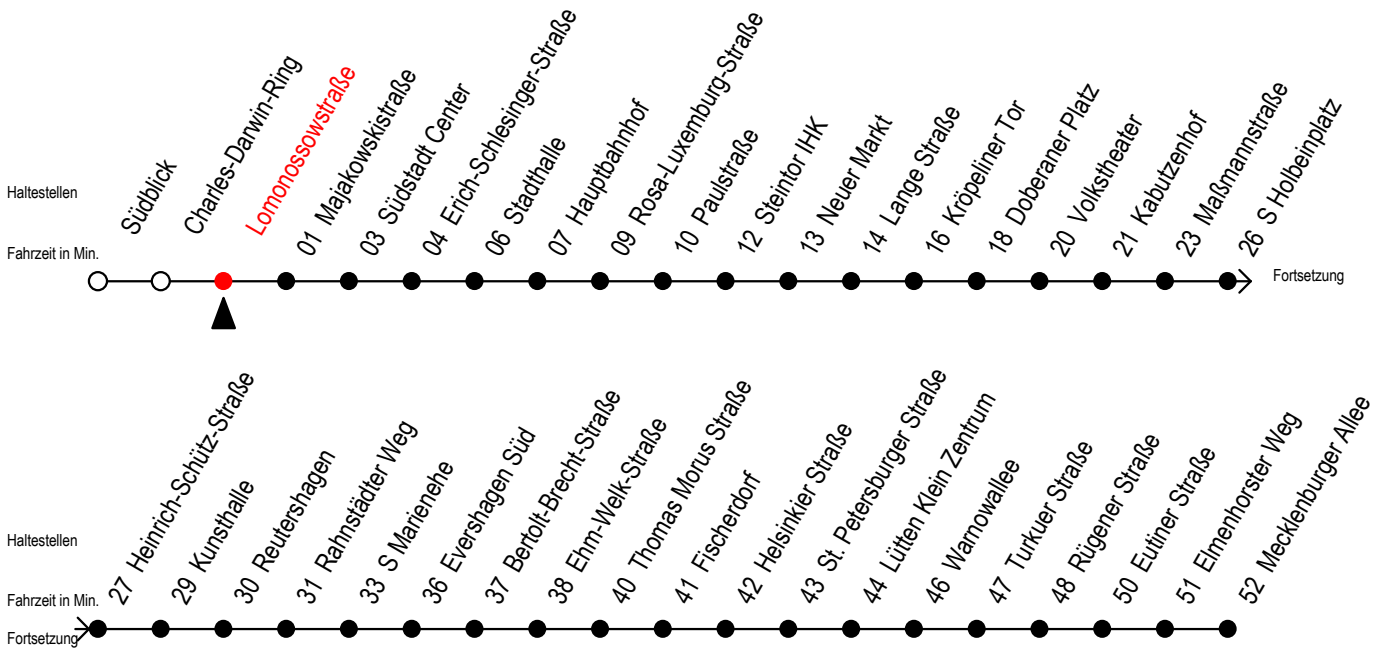

Gültig ab 04.01.2021

Alle Angaben ohne Gewähr

Richtung: Mecklenburger Allee

Uhr Montag - Freitag			Uhr Montag - Freitag [WSW]			Uhr Samstag			Uhr Sonntag - Feiertag		
4	22	52	4	22	52	4	--	4	--		
5	21	36 51	5	21	36 51	5	52	5	--		
6	06 19 29 39 49 59	6	06 21 36 51	6	22 52	6	--				
7	09 19 29 39 49 59	7	06 21 36 51	7	22 52	7	51				
8	09 19 29 39 49 59	8	06 21 36 51	8	22 52	8	21 51				
9	09 19 29 39 49 59	9	06 19 29 39 49 59	9	21 36 51	9	21 51				
10	09 19 29 39 49 59	10	09 19 29 39 49 59	10	06 21 36 51	10	21 51				
11	09 19 29 39 49 59	11	09 19 29 39 49 59	11	06 21 36 51	11	21 51				
12	09 19 29 39 49 59	12	09 19 29 39 49 59	12	06 21 36 51	12	21 51				
13	09 19 29 39 49 59	13	09 19 29 39 49 59	13	06 21 36 51	13	21 51				
14	09 19 29 39 49 59	14	09 19 29 39 49 59	14	06 21 36 51	14	21 51				
15	09 19 29 39 49 59	15	09 19 29 39 49 59	15	06 21 36 51	15	21 51				
16	09 19 29 39 49 59	16	09 19 29 39 49 59	16	06 21 36 51	16	21 51				
17	09 19 29 39 49 59	17	09 19 29 39 49 59	17	06 21 36 51	17	21 51				
18	09 21 36 42 <sup>#E</sup> 51	18	09 21 36 42 <sup>#E</sup> 51	18	06 21 36 51	18	21 51				
19	06 21 36 51	19	06 21 36 51	19	06 21 36 51	19	21 52				
20	05 <sup>#E</sup> 22 35 <sup>#E</sup> 52	20	05 <sup>#E</sup> 22 35 <sup>#E</sup> 52	20	05 <sup>#E</sup> 22 35 <sup>#E</sup> 52	20	22 52				
21	22 52	21	22 52	21	22 52	21	22 52				
22	22 52	22	22 52	22	22 52	22	22 52				
23	22 52	23	22 52	23	22 52	23	22 52				
0	22 <sup>E</sup> 52 <sup>E</sup>	0	22 <sup>E</sup> 52 <sup>E</sup>	0	22 <sup>E</sup> 52 <sup>E</sup>	0	22 <sup>E</sup> 52 <sup>E</sup>				

# = fährt über Goetheplatz - Schröderplatz

E = fährt bis Heinrich-Schütz-Straße

WSW = fährt in den Winter-, Sommer- und Weihnachtsferien - siehe Infoblatt