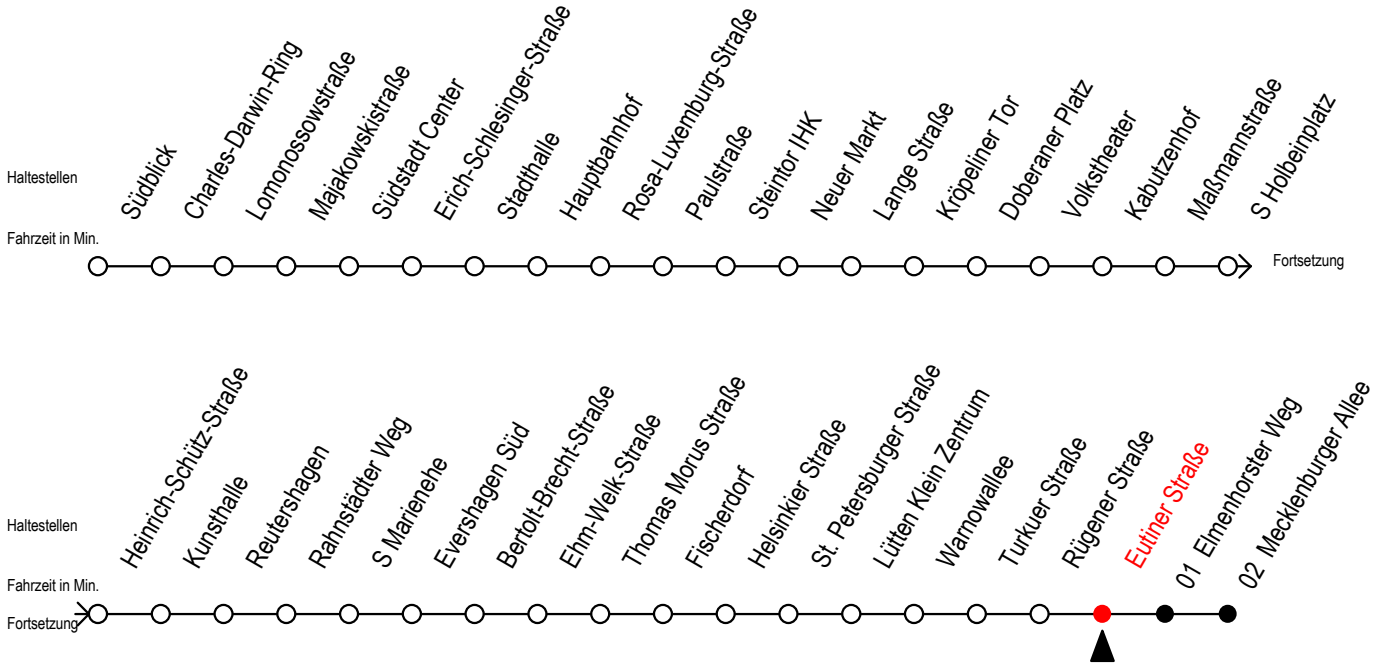

Gültig ab 04.01.2021

Alle Angaben ohne Gewähr

Richtung: Mecklenburger Allee

Uhr Montag - Freitag		Uhr Montag - Freitag [WSW]		Uhr Samstag		Uhr Sonntag - Feiertag	
4	04 29	4	04 29	4	--	4	--
5	14 24 32 44 55	5	14 24 32 44	5	34 59	5	--
6	12 22 27 42 52 57	6	12 27 42 57	6	29 44	6	--
7	11 21 31 41 51	7	12 27 42 57	7	14 44	7	33 58
8	01 11 21 31 41 51	8	12 27 42 57	8	14 44	8	29 44
9	01 11 21 31 41 51	9	12 27 42 57	9	14 44	9	14 44
10	01 11 21 31 41 51	10	11 21 31 41 51	10	12 27 42 57	10	14 44
11	01 11 21 31 41 51	11	01 11 21 31 41	11	12 27 42 57	11	14 44
12	01 11 21 31 41 51	12	01 11 21 31 41	12	12 27 42 57	12	14 44
13	01 11 21 31 41 51	13	01 11 21 31 41	13	12 27 42 57	13	14 44
14	01 11 21 31 41 51	14	01 11 21 31 41	14	12 27 42 57	14	14 44
15	01 11 21 31 41 51	15	01 11 21 31 41	15	12 27 42 57	15	14 44
16	01 11 21 31 41 51	16	01 11 21 31 41	16	12 27 42 57	16	14 44
17	01 11 21 31 41 51	17	01 11 21 31 41	17	12 27 42 57	17	14 44
18	01 11 21 31 41 51	18	01 11 21 31 41	18	12 27 42 57	18	14 44
19	01 12 27 42 57	19	01 12 27 42 57	19	12 27 42 57	19	14 44
20	12 27 42	20	12 27 42	20	12 27 42	20	14 44
21	14 44	21	14 44	21	14 44	21	14 44
22	14 44	22	14 44	22	14 44	22	14 44
23	14 44	23	14 44	23	14 44	23	14 44
0	14 44	0	14 44	0	14 44	0	14 44

WSW = fährt in den Winter-, Sommer- und Weihnachtsferien - siehe Infoblatt