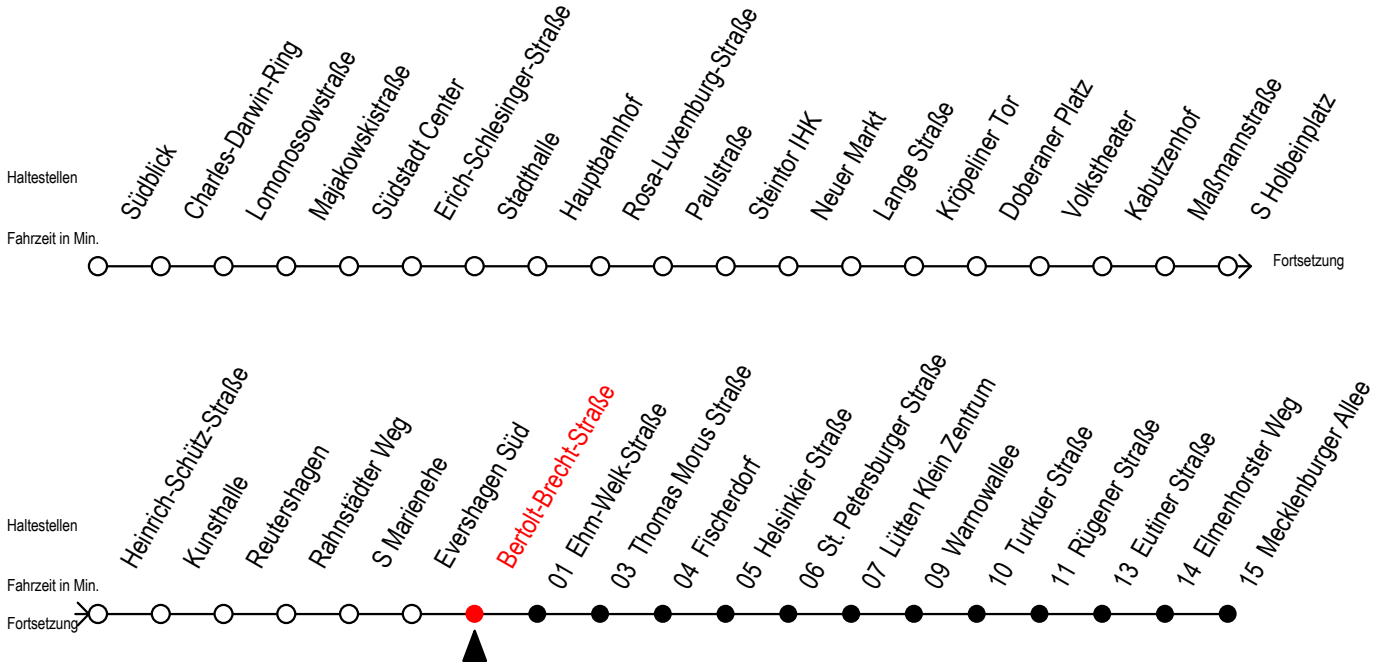

Gültig ab 04.01.2021

Alle Angaben ohne Gewähr

Richtung: Mecklenburger Allee

Uhr Montag - Freitag		Uhr Montag - Freitag [WSW]		Uhr Samstag		Uhr Sonntag - Feiertag	
3	51	3	51	3	--	3	--
4	16	4	16	4	--	4	--
5	01 11 19 31 42 58	5	01 11 19 31 58	5	21 46	5	--
6	09 13 28 39 43 57	6	13 28 43 58	6	16 31	6	--
7	07 17 27 37 47 57	7	13 28 43 58	7	01 31	7	19 44
8	07 17 27 37 47 57	8	13 28 43 58	8	01 31	8	15 31
9	07 17 27 37 47 57	9	13 28 43 57	9	01 31 58	9	01 31
10	07 17 27 37 47 57	10	07 17 27 37 47 57	10	13 28 43 58	10	01 31
11	07 17 27 37 47 57	11	07 17 27 37 47 57	11	13 28 43 58	11	01 31
12	07 17 27 37 47 57	12	07 17 27 37 47 57	12	13 28 43 58	12	01 31
13	07 17 27 37 47 57	13	07 17 27 37 47 57	13	13 28 43 58	13	01 31
14	07 17 27 37 47 57	14	07 17 27 37 47 57	14	13 28 43 58	14	01 31
15	07 17 27 37 47 57	15	07 17 27 37 47 57	15	13 28 43 58	15	01 31
16	07 17 27 37 47 57	16	07 17 27 37 47 57	16	13 28 43 58	16	01 31
17	07 17 27 37 47 57	17	07 17 27 37 47 57	17	13 28 43 58	17	01 31
18	07 17 27 37 47 58	18	07 17 27 37 47 58	18	13 28 43 58	18	01 31
19	13 28 43 58	19	13 28 43 58	19	13 28 43 58	19	01 31
20	13 28	20	13 28	20	13 28	20	01 31
21	01 31	21	01 31	21	01 31	21	01 31
22	01 31	22	01 31	22	01 31	22	01 31
23	01 31	23	01 31	23	01 31	23	01 31
0	01 31	0	01 31	0	01 31	0	01 31

WSW = fährt in den Winter-, Sommer- und Weihnachtsferien - siehe Infoblatt