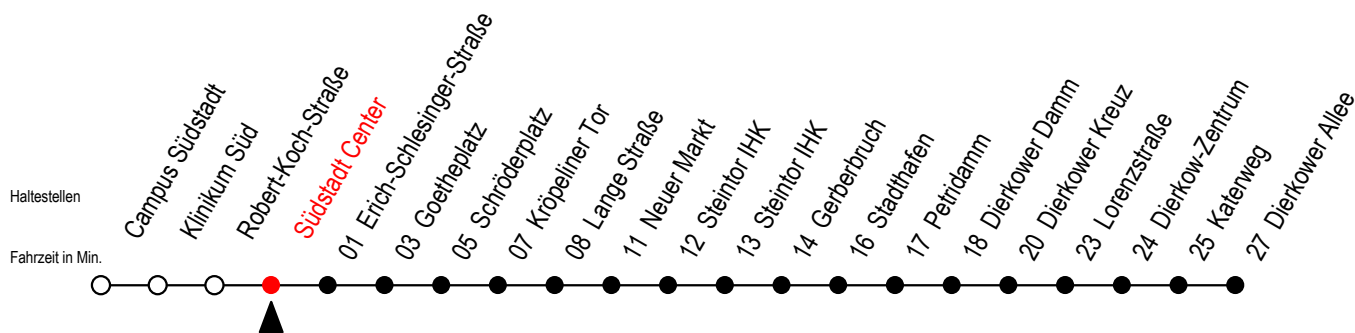

4 Südstadt Center

Gültig ab 04.01.2021

Alle Angaben ohne Gewähr

Richtung: Dierkower Allee

Uhr Montag - Freitag

Uhr Montag - Freitag [WSW]

Uhr Samstag

5	31			5	31			5	--
6	01	25	45	6	01	31		6	--
7	05	25	45	7	01	31		7	--
8	05	25	45	8	01	31		8	--
9	05	25	45	9	01	25	45	9	31
10	05	25	45	10	05	25	45	10	01 31
11	05	25	45	11	05	25	45	11	01 31
12	05	25	45	12	05	25	45	12	01 31
13	05	25	45	13	05	25	45	13	01 31
14	05	25	45	14	05	25	45	14	01 31
15	05	25	45	15	05	25	45	15	01 31
16	05	25	45	16	05	25	45	16	01 31
17	05	25	45	17	05	25	45	17	01 31
18	05	31	49 ^E	18	05	31	49 ^E	18	01 31
19	01	31		19	01	31		19	01 31

E = fährt ab Schröderplatz zur Heinrich-Schütz-Str.

WSW = fährt in den Winter-, Sommer- und Weihnachtsferien - siehe Infoblatt