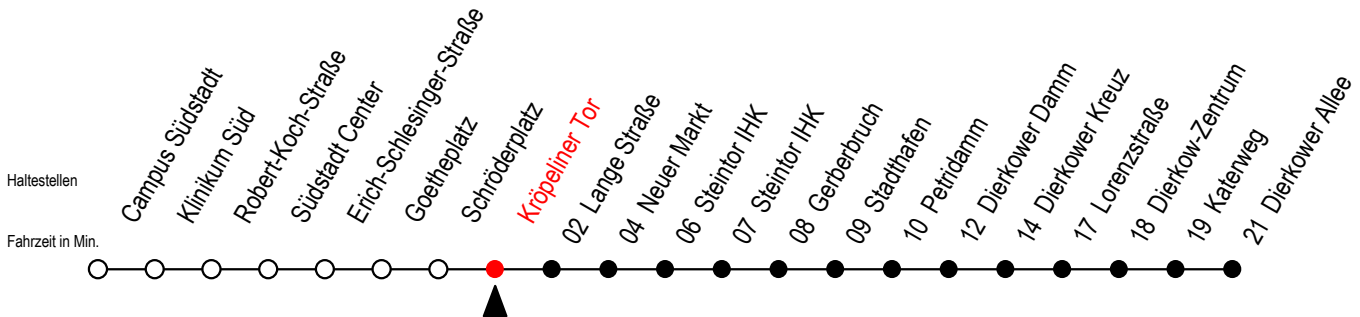

Gültig ab 04.01.2021

Alle Angaben ohne Gewähr

**Richtung: Dierkower Allee**

WSW = fährt in den Winter-, Sommer- und Weihnachtsferien - siehe Infoblatt