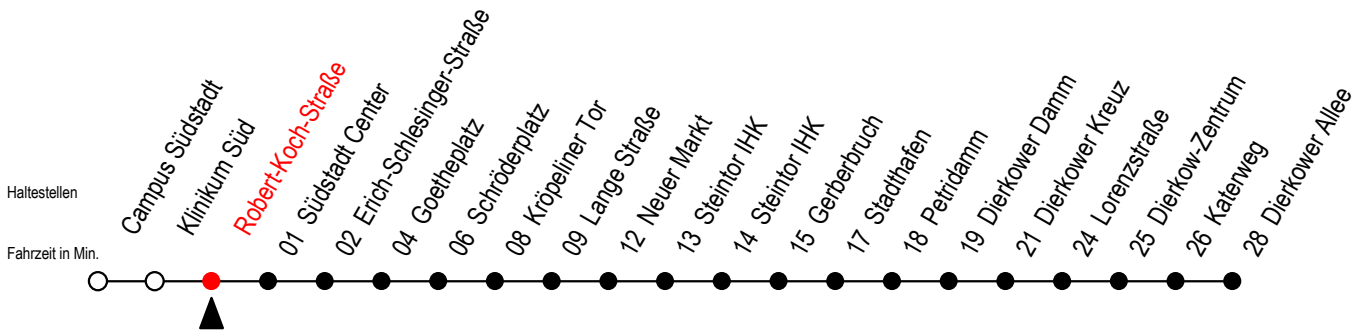

Gültig ab 04.01.2021

Alle Angaben ohne Gewähr

Richtung: Dierkower Allee

Uhr Montag - Freitag				Uhr Montag - Freitag [WSW]				Uhr Samstag			
5	30			5	30			5	--		
6	00	24	44	6	00	30		6	--		
7	04	24	44	7	00	30		7	--		
8	04	24	44	8	00	30		8	--		
9	04	24	44	9	00	24	44	9	30		
10	04	24	44	10	04	24	44	10	00	30	
11	04	24	44	11	04	24	44	11	00	30	
12	04	24	44	12	04	24	44	12	00	30	
13	04	24	44	13	04	24	44	13	00	30	
14	04	24	44	14	04	24	44	14	00	30	
15	04	24	44	15	04	24	44	15	00	30	
16	04	24	44	16	04	24	44	16	00	30	
17	04	24	44	17	04	24	44	17	00	30	
18	04	30	48 ^E	18	04	30	48 ^E	18	00	30	
19	00	30		19	00	30		19	00	30	

E = fährt ab Schröderplatz zur Heinrich-Schütz-Str.

WSW = fährt in den Winter-, Sommer- und Weihnachtsferien - siehe Infoblatt