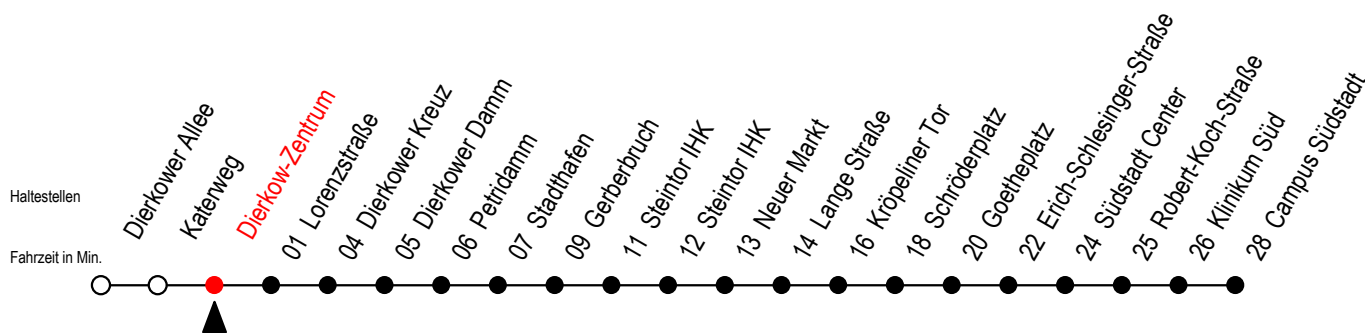

4 Dierkow-Zentrum

Gültig ab 04.01.2021

Alle Angaben ohne Gewähr

Richtung: Campus Südstadt

Uhr Montag - Freitag

Uhr Montag - Freitag [WSW]

Uhr Samstag

5	34	5	34	5	--
6	04 28 48	6	04 34	6	--
7	08 28 48	7	04 34	7	--
8	08 28 48	8	04 34	8	--
9	08 28 48	9	04 28 48	9	34
10	08 28 48	10	08 28 48	10	04 34
11	08 28 48	11	08 28 48	11	04 34
12	08 28 48	12	08 28 48	12	04 34
13	08 28 48	13	08 28 48	13	04 34
14	08 28 48	14	08 28 48	14	04 34
15	08 28 48	15	08 28 48	15	04 34
16	08 28 48	16	08 28 48	16	04 34
17	08 28 48	17	08 28 48	17	04 34
18	08 34 54 ^E	18	08 34 54 ^E	18	04 34
19	04 34	19	04 34	19	04 34
20	03 ^E	20	03 ^E	20	03 ^E

E = fährt ab Kröpeliner Tor zur Heinrich-Schütz-Straße

WSW = fährt in den Winter-, Sommer- und Weihnachtsferien - siehe Infoblatt