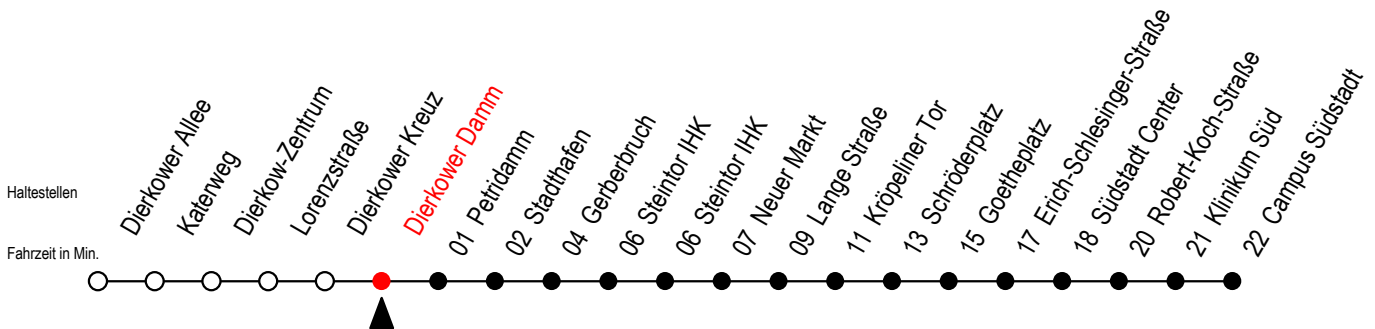

# 4

## Dierkower Damm

Gültig ab 04.01.2021

Alle Angaben ohne Gewähr

**Richtung: Campus Südstadt**

Uhr Montag - Freitag		Uhr Montag - Freitag [WSW]		Uhr Samstag	
5	39	5	39	5	--
6	09 33 53	6	09 39	6	--
7	13 33 53	7	09 39	7	--
8	13 33 53	8	09 39	8	--
9	13 33 53	9	09 33 53	9	39
10	13 33 53	10	13 33 53	10	09 39
11	13 33 53	11	13 33 53	11	09 39
12	13 33 53	12	13 33 53	12	09 39
13	13 33 53	13	13 33 53	13	09 39
14	13 33 53	14	13 33 53	14	09 39
15	13 33 53	15	13 33 53	15	09 39
16	13 33 53	16	13 33 53	16	09 39
17	13 33 53	17	13 33 53	17	09 39
18	13 39 59 <sup>E</sup>	18	13 39 59 <sup>E</sup>	18	09 39
19	09 39	19	09 39	19	09 39
20	08 <sup>E</sup>	20	08 <sup>E</sup>	20	08 <sup>E</sup>

**E** = fährt ab Kröpeliner Tor zur Heinrich-Schütz-Straße

**WSW** = fährt in den Winter-, Sommer- und Weihnachtsferien - siehe Infoblatt