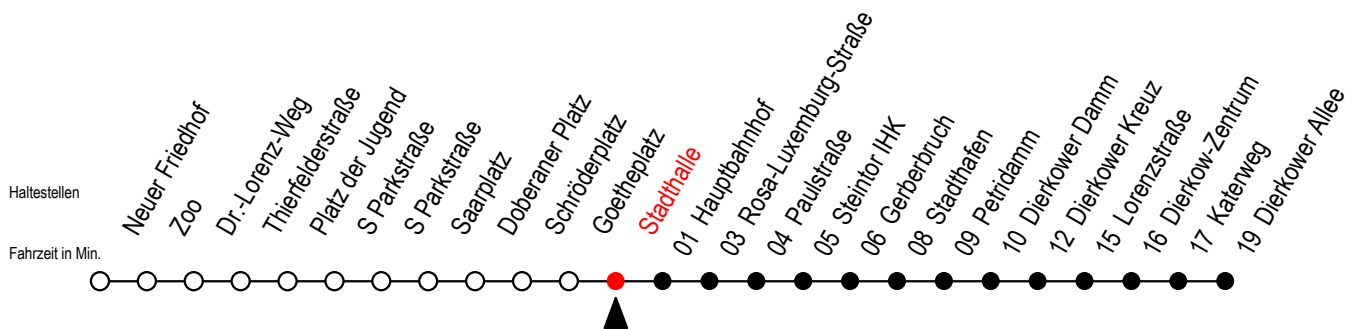

## Richtung: Dierkower Allee

Uhr Montag - Freitag		Uhr Montag - Freitag [WSW]		Uhr Samstag		Uhr Sonntag - Feiertag	
3	49	3	49	3	--	3	--
4	19 52	4	19 52	4	--	4	--
5	20 49	5	20 49	5	50	5	--
6	20 40	6	20 50	6	21 52	6	--
7	00 20 40	7	20 50	7	20 50	7	19 49
8	00 20 40	8	20 50	8	20 50	8	20 50
9	00 20 40	9	20 40	9	20 50	9	20 50
10	00 20 40	10	00 20 40	10	20 50	10	20 50
11	00 20 40	11	00 20 40	11	20 50	11	20 50
12	00 20 40	12	00 20 40	12	20 50	12	20 50
13	00 20 40	13	00 20 40	13	20 50	13	20 50
14	00 20 40	14	00 20 40	14	20 50	14	20 50
15	00 20 40	15	00 20 40	15	20 50	15	20 50
16	00 20 40	16	00 20 40	16	20 50	16	20 50
17	00 20 40	17	00 20 40	17	20 50	17	20 50
18	00 20 50	18	00 20 50	18	20 50	18	20 50
19	20 50	19	20 50	19	20 50	19	20 50
20	20 50	20	20 50	20	16 50	20	20 50
21	20 50	21	20 50	21	20 50	21	20 50
22	20 50	22	20 50	22	20 50	22	20 50
23	20 50	23	20 50	23	20 50	23	20 50

WSW = fährt in den Winter-, Sommer- und Weihnachtsferien - siehe Infoblatt