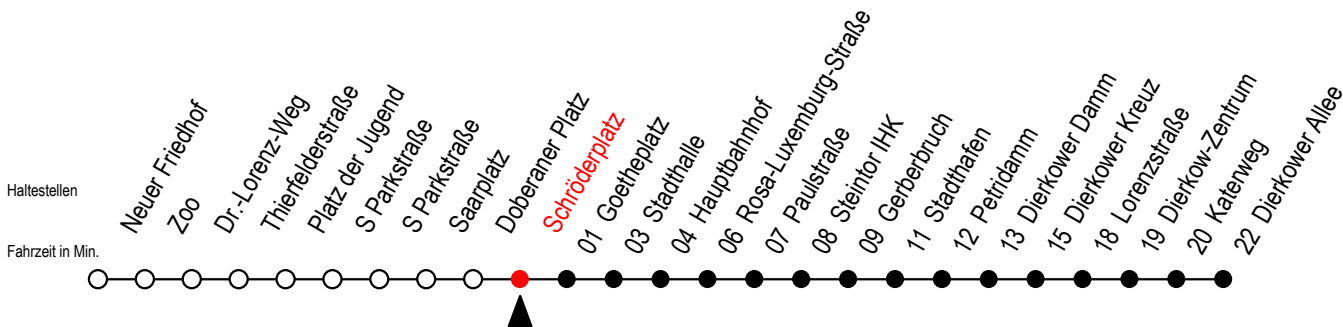

Gültig ab 04.01.2021

Alle Angaben ohne Gewähr

Richtung: Dierkower Allee

Uhr Montag - Freitag		Uhr Montag - Freitag [WSW]		Uhr Samstag		Uhr Sonntag - Feiertag	
3	46	3	46	3	--	3	--
4	16 49	4	16 49	4	--	4	--
5	17 46	5	17 46	5	47	5	--
6	16 36 56	6	16 46	6	18 49	6	--
7	16 36 56	7	16 46	7	17 47	7	16 46
8	16 36 56	8	16 46	8	17 47	8	16 46
9	16 36 56	9	16 36 56	9	17 46	9	16 46
10	16 36 56	10	16 36 56	10	16 46	10	16 46
11	16 36 56	11	16 36 56	11	16 46	11	16 46
12	16 36 56	12	16 36 56	12	16 46	12	16 46
13	16 36 56	13	16 36 56	13	16 46	13	16 46
14	16 36 56	14	16 36 56	14	16 46	14	16 46
15	16 36 56	15	16 36 56	15	16 46	15	16 46
16	16 36 56	16	16 36 56	16	16 46	16	16 46
17	16 36 56	17	16 36 56	17	16 46	17	16 46
18	16 46	18	16 46	18	16 46	18	16 46
19	16 46	19	16 46	19	16 46	19	16 46
20	16 47	20	16 47	20	12 47	20	17 47
21	17 47	21	17 47	21	17 47	21	17 47
22	17 47	22	17 47	22	17 47	22	17 47
23	17 47	23	17 47	23	17 47	23	17 47

WSW = fährt in den Winter-, Sommer- und Weihnachtsferien - siehe Infoblatt