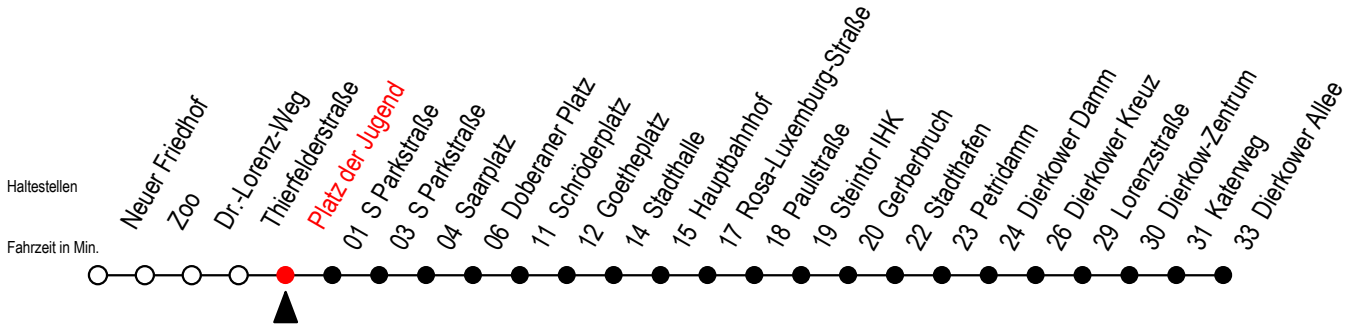

Gültig ab 04.01.2021

Alle Angaben ohne Gewähr

Richtung: Dierkower Allee

Uhr Montag - Freitag			Uhr Montag - Freitag [WSW]			Uhr Samstag		Uhr Sonntag - Feiertag	
5	06	38	5	06	38	5	--	5	--
6	08	28 48	6	08	38	6	--	6	--
7	08	28 48	7	08	38	7	06 36	7	--
8	08	28 48	8	08	38	8	06 36	8	05 35
9	08	28 48	9	08	28 48	9	06 38	9	05 35
10	08	28 48	10	08	28 48	10	08 38	10	05 35
11	08	28 48	11	08	28 48	11	08 38	11	05 35
12	08	28 48	12	08	28 48	12	08 38	12	05 35
13	08	28 48	13	08	28 48	13	08 38	13	05 35
14	08	28 48	14	08	28 48	14	08 38	14	05 35
15	08	28 48	15	08	28 48	15	08 38	15	05 35
16	08	28 48	16	08	28 48	16	08 38	16	05 35
17	08	28 48	17	08	28 48	17	08 38	17	05 35
18	08	26 ^E 38	18	08	26 ^E 38	18	08 38	18	05 35
19	08	38	19	08	38	19	08 38	19	05 35
20	08	36	20	08	36	20	04 36	20	06 36
21	06	36	21	06	36	21	06 36	21	06 36
22	06	36	22	06	36	22	06 36	22	06 36
23	06	36	23	06	36	23	06 36	23	06 36
0	06 ^E		0	06 ^E		0	06 ^E	0	06 ^E

E = fährt ab Doberaner Platz (Sonder-Hast.) zur Heinrich-Schütz-Str.

WSW = fährt in den Winter-, Sommer-und Weihnachtsferien - siehe Infoblatt