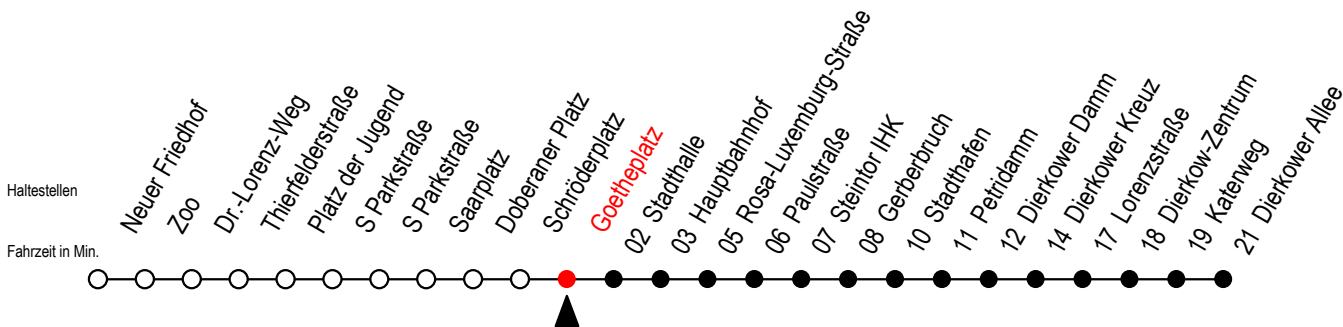

Gültig ab 04.01.2021

Alle Angaben ohne Gewähr

Richtung: Dierkower Allee

Uhr Montag - Freitag		Uhr Montag - Freitag [WSW]		Uhr Samstag		Uhr Sonntag - Feiertag	
3	47	3	47	3	--	3	--
4	17 50	4	17 50	4	--	4	--
5	18 47	5	18 47	5	48	5	--
6	17 37 57	6	17 47	6	19 50	6	--
7	17 37 57	7	17 47	7	18 48	7	17 47
8	17 37 57	8	17 47	8	18 48	8	17 47
9	17 37 57	9	17 37 57	9	18 47	9	17 47
10	17 37 57	10	17 37 57	10	17 47	10	17 47
11	17 37 57	11	17 37 57	11	17 47	11	17 47
12	17 37 57	12	17 37 57	12	17 47	12	17 47
13	17 37 57	13	17 37 57	13	17 47	13	17 47
14	17 37 57	14	17 37 57	14	17 47	14	17 47
15	17 37 57	15	17 37 57	15	17 47	15	17 47
16	17 37 57	16	17 37 57	16	17 47	16	17 47
17	17 37 57	17	17 37 57	17	17 47	17	17 47
18	17 47	18	17 47	18	17 47	18	17 47
19	17 47	19	17 47	19	17 47	19	17 47
20	17 48	20	17 48	20	13 48	20	18 48
21	18 48	21	18 48	21	18 48	21	18 48
22	18 48	22	18 48	22	18 48	22	18 48
23	18 48	23	18 48	23	18 48	23	18 48

WSW = fährt in den Winter-, Sommer- und Weihnachtsferien - siehe Infoblatt