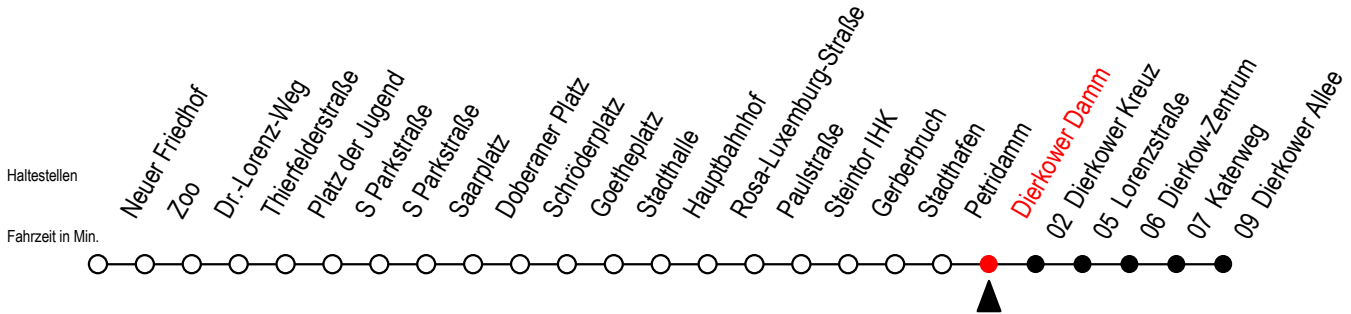

Gültig ab 04.01.2021

Alle Angaben ohne Gewähr

Richtung: Dierkower Allee

Uhr Montag - Freitag			Uhr Montag - Freitag [WSW]			Uhr Samstag		Uhr Sonntag - Feiertag	
4	00	30	4	00	30	4	--	4	--
5	03	30 59	5	03	30 59	5	--	5	--
6	31	51	6	30		6	01 31	6	--
7	11	31 51	7	00	30	7	03 31	7	30
8	11	31 51	8	00	30	8	01 31	8	00 30
9	11	31 51	9	00	31 51	9	01 31	9	00 30
10	11	31 51	10	11	31 51	10	00 30	10	00 30
11	11	31 51	11	11	31 51	11	00 30	11	00 30
12	11	31 51	12	11	31 51	12	00 30	12	00 30
13	11	31 51	13	11	31 51	13	00 30	13	00 30
14	11	31 51	14	11	31 51	14	00 30	14	00 30
15	11	31 51	15	11	31 51	15	00 30	15	00 30
16	11	31 51	16	11	31 51	16	00 30	16	00 30
17	11	31 51	17	11	31 51	17	00 30	17	00 30
18	11	30	18	11	30	18	00 30	18	00 30
19	00	30	19	00	30	19	00 30	19	00 30
20	00	30	20	00	30	20	00 26	20	00 31
21	01	31	21	01	31	21	01 31	21	01 31
22	01	31	22	01	31	22	01 31	22	01 31
23	01	31	23	01	31	23	01 31	23	01 31
0	01		0	01		0	01	0	01

WSW = fährt in den Winter-, Sommer- und Weihnachtsferien - siehe Infoblatt