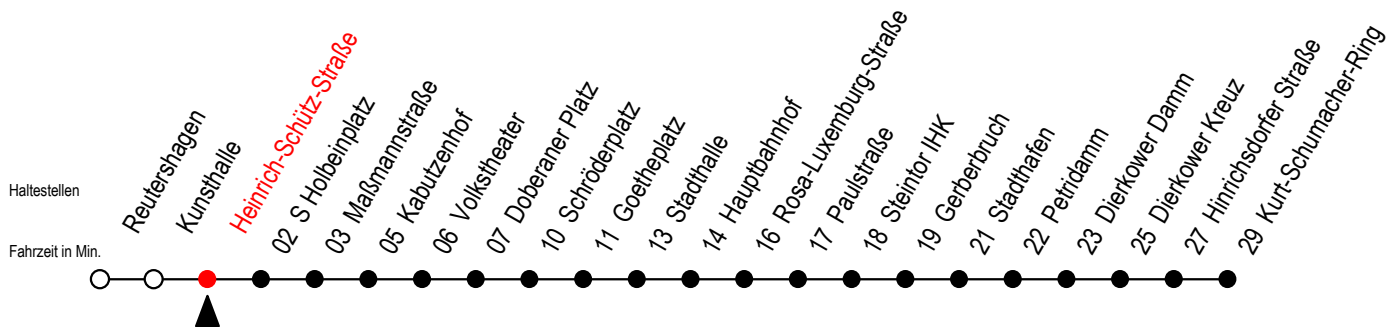

Gültig ab 04.01.2021

Alle Angaben ohne Gewähr

Richtung: Kurt-Schumacher-Ring

Uhr Montag - Freitag

Uhr Montag - Freitag [WSW]

Uhr Samstag

4	58	4	58	4	--
5	28 51	5	28 58	5	--
6	18 38 58	6	21 51	6	--
7	18 38 58	7	21 51	7	--
8	18 38 58	8	21 51	8	51
9	18 38 58	9	18 38 58	9	21 51
10	18 38 58	10	18 38 58	10	21 51
11	18 38 58	11	18 38 58	11	21 51
12	18 38 58	12	18 38 58	12	21 51
13	18 38 58	13	18 38 58	13	21 51
14	18 38 58	14	18 38 58	14	21 51
15	18 38 58	15	18 38 58	15	21 51
16	18 38 58	16	18 38 58	16	21 51
17	18 38 58	17	18 38 58	17	21 51
18	21 51	18	21 51	18	21 51
19	21	19	21	19	21

WSW = fährt in den Winter-, Sommer- und Weihnachtsferien - siehe Infoblatt