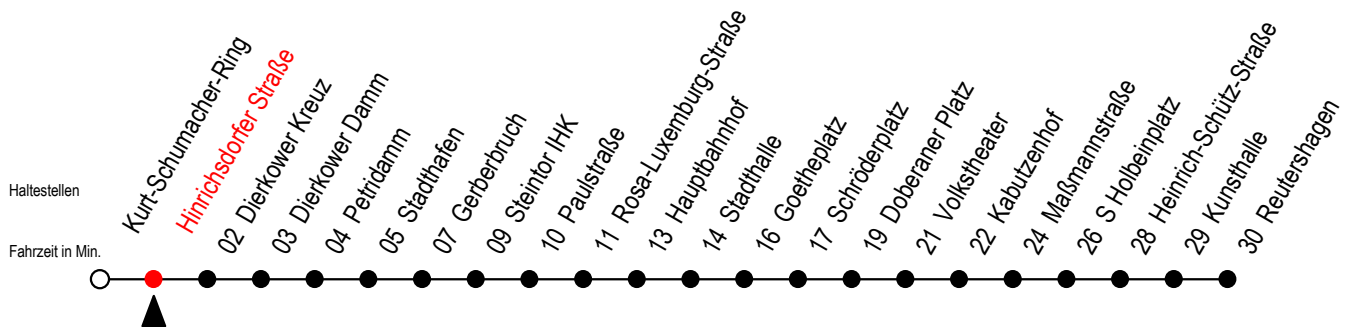

Gültig ab 04.01.2021

Alle Angaben ohne Gewähr

Richtung: Reutershagen

Uhr Montag - Freitag

Uhr Montag - Freitag [WSW]

Uhr Samstag

5	38	5	38	5	--
6	08 32 52	6	08 38	6	--
7	12 32 52	7	08 38	7	--
8	12 32 52	8	08 38	8	--
9	12 32 52	9	08 32 52	9	38
10	12 32 52	10	12 32 52	10	08 38
11	12 32 52	11	12 32 52	11	08 38
12	12 32 52	12	12 32 52	12	08 38
13	12 32 52	13	12 32 52	13	08 38
14	12 32 52	14	12 32 52	14	08 38
15	12 32 52	15	12 32 52	15	08 38
16	12 32 52	16	12 32 52	16	08 38
17	12 32 52	17	12 32 52	17	08 38
18	12 38	18	12 38	18	08 38
19	08 ^E 38 ^E	19	08 ^E 38 ^E	19	08 ^E 38 ^E
20	06 ^E	20	07 ^E	20	07 ^E

E = fährt bis Heinrich-Schütz-Str.

WSW = fährt in den Winter-, Sommer- und Weihnachtsferien - siehe Infoblatt