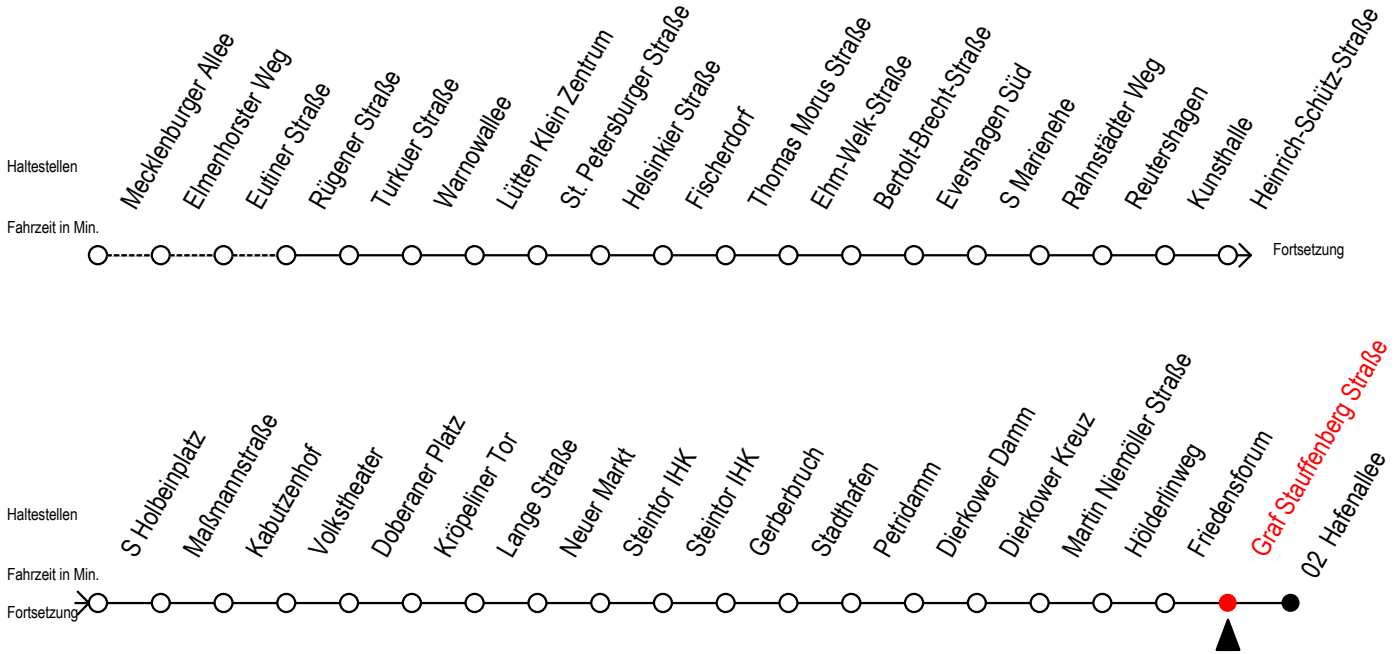

Gültig ab 04.01.2021

Alle Angaben ohne Gewähr

Richtung: Hafenallee

Uhr Montag - Freitag					Uhr Montag - Freitag [WSW]					Uhr Samstag					Uhr Sonntag - Feiertag				
3	51				3	51				3	--				3	--			
4	21	51			4	21	51			4	--				4	--			
5	10	21	38	51	5	10	21	38	51	5	51				5	--			
6	07	17	18	32	33	44	54			6	21	51			6	--			
7	04	14	24	34	44	54				7	21	51			7	56			
8	04	14	24	34	44	54				8	21	51			8	20	50		
9	04	14	24	34	44	54				9	11	21	41	51	9	20	50		
10	04	14	24	34	44	54				10	17	32	47		10	20	50		
11	04	14	24	34	44	54				11	02	17	32	47	11	20	50		
12	04	14	24	34	44	54				12	02	17	32	47	12	20	50		
13	04	14	24	34	44	54				13	02	17	32	47	13	20	50		
14	04	14	24	34	44	54				14	02	17	32	47	14	20	50		
15	04	14	24	34	44	54				15	02	17	32	47	15	20	50		
16	04	14	24	34	44	54				16	02	17	32	47	16	20	50		
17	04	14	24	34	44	54				17	02	17	32	47	17	20	50		
18	04	14	24	34	47					18	02	17	32	47	18	20	50		
19	02	17	32	47						19	02	17	32	47	19	20	50		
20	02	17	32	51						20	02	17	32	51	20	21	51		
21	21	51								21	21	51			21	21	51		
22	21	51								22	21	51			22	21	51		
23	21	51								23	21	51			23	21	51		
0	21									0	21				0	21			

WSW = fährt in den Winter-, Sommer- und Weihnachtsferien - siehe Infoblatt

Servicetelefon: 0381 / 8021900