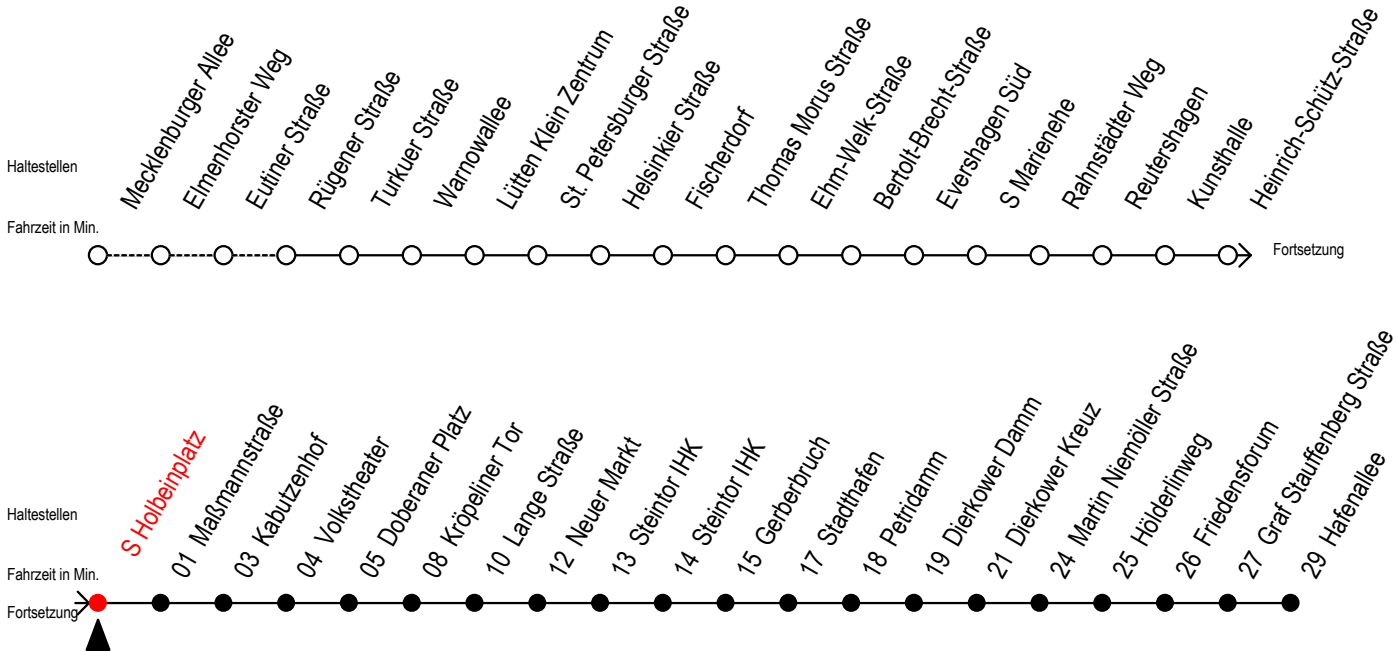

Gültig ab 04.01.2021

Alle Angaben ohne Gewähr

Richtung: Hafenallee

Uhr Montag - Freitag					Uhr Montag - Freitag [WSW]					Uhr Samstag			Uhr Sonntag - Feiertag						
3	26	56			3	26	56			3	--		3	--					
4	24	45	54		4	24	45	54		4	--		4	--					
5	13	24	41	51	5	13	24	41	51	5	25	55	5	--					
6	06	18	28	38	48	58	6	06	21	36	51	6	--						
7	08	18	28	38	48	58	7	06	21	36	51	7	24	54					
8	08	18	28	38	48	58	8	06	21	36	51	8	24	45	54				
9	08	18	28	38	48	58	9	06	18	28	38	48	9	15	24	51			
10	08	18	28	38	48	58	10	08	18	28	38	48	10	06	21	36	51		
11	08	18	28	38	48	58	11	08	18	28	38	48	11	06	21	36	51		
12	08	18	28	38	48	58	12	08	18	28	38	48	12	06	21	36	51		
13	08	18	28	38	48	58	13	08	18	28	38	48	13	06	21	36	51		
14	08	18	28	38	48	58	14	08	18	28	38	48	14	06	21	36	51		
15	08	18	28	38	48	58	15	08	18	28	38	48	15	06	21	36	51		
16	08	18	28	38	48	58	16	08	18	28	38	48	16	06	21	36	51		
17	08	18	28	38	48	58	17	08	18	28	38	48	17	06	21	36	51		
18	08	21	36	51			18	08	21	36	51	18	06	21	36	51	18	23	53
19	06	21	36	51			19	06	21	36	51	19	06	21	36	51	19	23	53
20	06	24	54				20	06	24	54		20	06	24	54		20	24	54
21	24	54					21	24	54			21	24	54			21	24	54
22	24	54					22	24	54			22	24	54			22	24	54
23	24	54					23	24	54			23	24	54			23	24	54

WSW = fährt in den Winter-, Sommer- und Weihnachtsferien - siehe Infoblatt

Servicetelefon: 0381 / 8021900