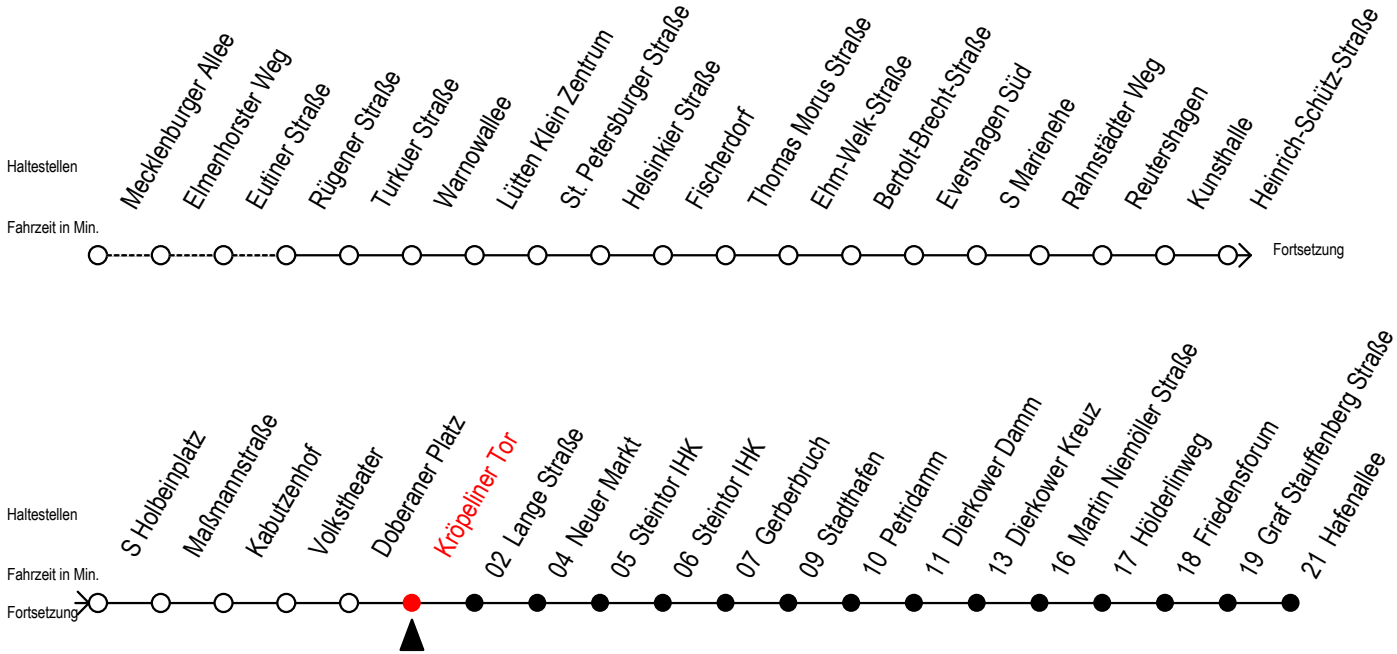

Gültig ab 04.01.2021

Alle Angaben ohne Gewähr

Richtung: Hafenallee

Uhr Montag - Freitag					Uhr Montag - Freitag [WSW]					Uhr Samstag					Uhr Sonntag - Feiertag					
3	34				3	34				3	--				3	--				
4	04	34	53		4	04	34	53		4	--				4	--				
5	04	21	34	49	59	5	04	21	34	49	59	5	33		5	--				
6	14	26	36	46	56	6	14	29	44	59	6	02	34		6	--				
7	06	16	26	36	46	56	7	14	29	44	59	7	04	34	7	38				
8	06	16	26	36	46	56	8	14	29	44	59	8	04	34	53	8	02	32		
9	06	16	26	36	46	56	9	14	26	36	46	56	9	04	23	34	59	9	02	32
10	06	16	26	36	46	56	10	06	16	26	36	46	10	14	29	44	59	10	02	32
11	06	16	26	36	46	56	11	06	16	26	36	46	11	14	29	44	59	11	02	32
12	06	16	26	36	46	56	12	06	16	26	36	46	12	14	29	44	59	12	02	32
13	06	16	26	36	46	56	13	06	16	26	36	46	13	14	29	44	59	13	02	32
14	06	16	26	36	46	56	14	06	16	26	36	46	14	14	29	44	59	14	02	32
15	06	16	26	36	46	56	15	06	16	26	36	46	15	14	29	44	59	15	02	32
16	06	16	26	36	46	56	16	06	16	26	36	46	16	14	29	44	59	16	02	32
17	06	16	26	36	46	56	17	06	16	26	36	46	17	14	29	44	59	17	02	32
18	06	16	29	44	59	18	06	16	29	44	59	18	14	29	44	59	18	02	32	
19	14	29	44	59	19	14	29	44	59	19	14	29	44	59	19	14	29	44	59	
20	14	34			20	14	34			20	14	34			20	14	34			
21	04	34			21	04	34			21	04	34			21	04	34			
22	04	34			22	04	34			22	04	34			22	04	34			
23	04	34			23	04	34			23	04	34			23	04	34			
0	04				0	04				0	04				0	04				

WSW = fährt in den Winter-, Sommer- und Weihnachtsferien - siehe Infoblatt