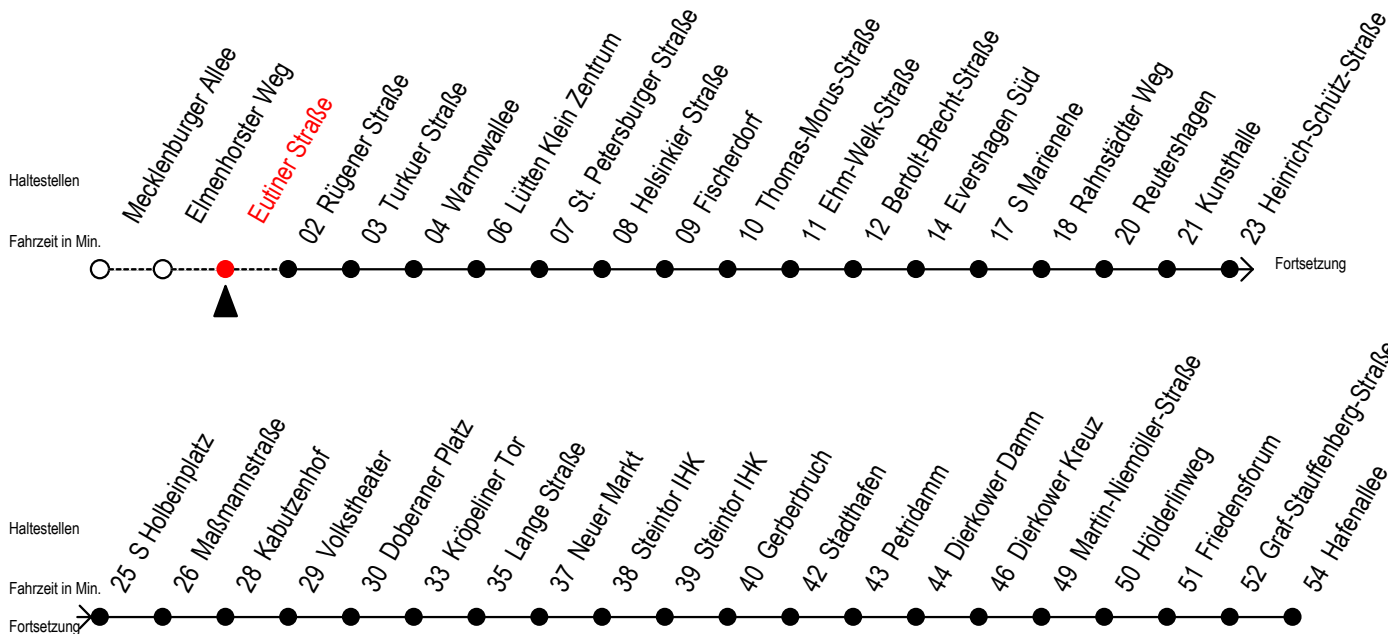

Gültig ab 01.05.2021

Alle Angaben ohne Gewähr

Richtung: Hafenallee

Uhr Montag - Freitag				Uhr Montag - Freitag (WSW)				Uhr Samstag				Uhr Sonntag - Feiertag					
4	00	30		4	00	30		4	--			4	--				
5	00	26	41	5	00	26	41	56	5	--		5	--				
6	03	33	43	53	6	11	26	41	56	6	00	30	6	--			
7	03	13	33		7	11	26	41	56	7	00	30	7	58			
8	03	33			8	11	26	41		8	00	30	8	28	58		
9	03	33			9	03	33			9	00	26	41	56	9	28	58
10	03	33			10	03	33			10	11	26	41	56	10	28	58
11	03	33			11	03	33			11	11	26	41	56	11	28	58
12	03	33			12	03	33			12	11	26	41	56	12	28	58
13	03	33			13	03	33			13	11	26	41	56	13	28	58
14	03	33			14	03	33			14	11	26	41	56	14	28	58
15	03	33			15	03	33			15	11	26	41	56	15	28	58
16	03	33			16	03	33			16	11	26	41	56	16	28	58
17	03	33	56		17	03	33	56		17	11	26	41	56	17	28	58
18	11	26	41	56	18	11	26	41	56	18	11	26	41	56	18	28	58
19	11	26	41		19	11	26	41		19	11	26	41	52 ^E	19	28	
20	00	06 ^E	22 ^E	30	20	00	06 ^E	22 ^E	30	20	00	05 ^E	22 ^E	30	20	00	30
		37 ^E	52 ^E			37 ^E	52 ^E					52 ^E					
21	00	07 ^E	30		21	00	07 ^E	30		21	00	07 ^E	30		21	00	30
22	00	30			22	00	30			22	00	30			22	00	30
23	00	30			23	00	30			23	00	30			23	00	30
0	13 ^E	43 ^E			0	13 ^E	43 ^E			0	13 ^E	43 ^E			0	13 ^E	43 ^E

E = fährt bis Kunsthalle

WSW= fährt in den Winter-, Sommer- und Weihnachtsferien

Ferienzeiten siehe Infoblatt

Servicetelefon: 0381 / 8021900