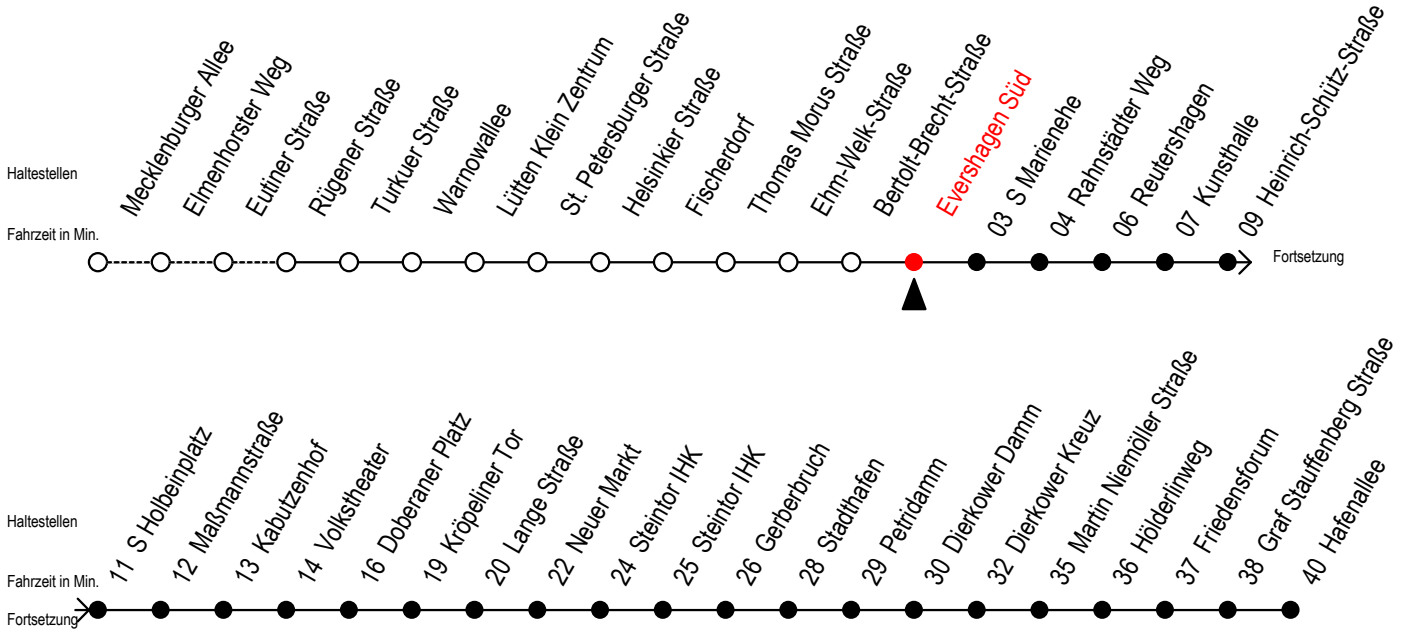

Gültig ab 04.01.2021

Alle Angaben ohne Gewähr

Richtung: Hafenallee

Uhr Montag - Freitag						Uhr Montag - Freitag [WSW]						Uhr Samstag				Uhr Sonntag - Feiertag					
4	13	43				4	13	43				4	--			4	--				
5	13	40	55			5	13	40	55			5	--			5	--				
6	07	17	27	37	47	57	6	10	25	40	55	6	13	43		6	--				
7	07	17	27	37	47	57	7	10	25	40	55	7	13	43		7	--				
8	07	17	27	37	47	57	8	10	25	40	55	8	13	43		8	12	42			
9	07	17	27	37	47	57	9	07	17	27	37	47	9	13	40	55	9	12	42		
10	07	17	27	37	47	57	10	07	17	27	37	47	10	10	25	40	55	10	12	42	
11	07	17	27	37	47	57	11	07	17	27	37	47	11	10	25	40	55	11	12	42	
12	07	17	27	37	47	57	12	07	17	27	37	47	12	10	25	40	55	12	12	42	
13	07	17	27	37	47	57	13	07	17	27	37	47	13	10	25	40	55	13	12	42	
14	07	17	27	37	47	57	14	07	17	27	37	47	14	10	25	40	55	14	12	42	
15	07	17	27	37	47	57	15	07	17	27	37	47	15	10	25	40	55	15	12	42	
16	07	17	27	37	47	57	16	07	17	27	37	47	16	10	25	40	55	16	12	42	
17	07	17	27	37	47	57	17	07	17	27	37	47	17	10	25	40	55	17	12	42	
18	06 ^E	10	21 ^E	25	36 ^E	40	18	06 ^E	10	21 ^E	25	36 ^E	18	10	25	40	55	18	12	42	
	51 ^E	55						40	51 ^E	55											
19	10	25	28 ^E	40	55		19	10	25	28 ^E	40	55	19	10	25	40	55	19	12	42	
20	13	19 ^E	35 ^E	43	50 ^E		20	13	19 ^E	35 ^E	43	50 ^E	20	06 ^E	13	19 ^E	36 ^E	43	20	13	43
21	05 ^E	13	20 ^E	43			21	05 ^E	13	20 ^E	43		21	06 ^E	13	20 ^E	43	21	13	43	
22	13	43					22	13	43				22	13	43			22	13	43	
23	13	43					23	13	43				23	13	43			23	13	43	
0	26 ^E	56 ^E					0	26 ^E	56 ^E				0	26 ^E	56 ^E			0	26 ^E	56 ^E	

E = fährt bis Kunsthalle

WSW = fährt in den Winter-, Sommer- und Weihnachtsferien - siehe Infoblatt

Servicetelefon: 0381 / 8021900