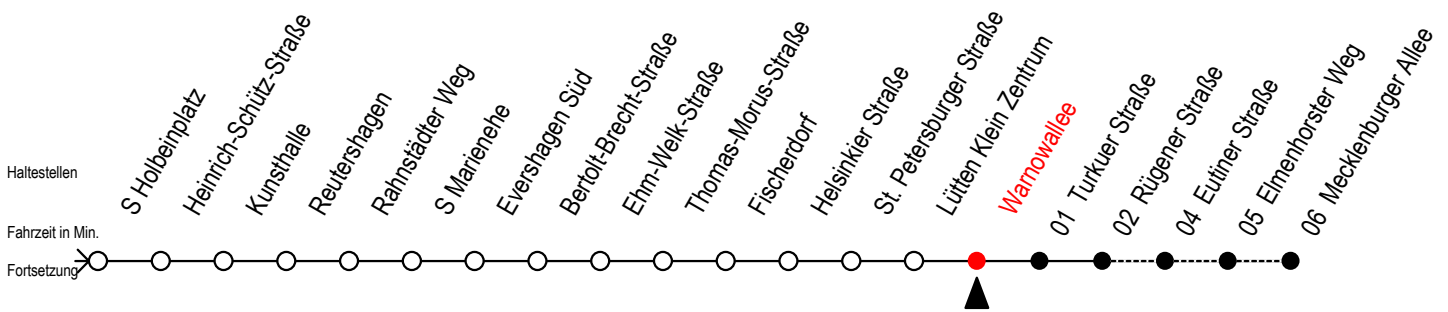

Gültig ab 01.05.2021

Alle Angaben ohne Gewähr

Richtung: Mecklenburger Allee

Uhr Montag - Freitag		Uhr Montag - Freitag (WSW)		Uhr Samstag		Uhr Sonntag - Feiertag	
3	44	3	44	3	--	3	--
4	09 39 54	4	09 39 54	4	--	4	--
5	24 44 ^R 48 54	5	24 48 54	5	44	5	--
6	02 ^R 09 ^R 14 29 33 44 59	6	02 14 29 44 59	6	09 54	6	--
7	11 ^R 21 31 ^R 41 ^R 51	7	14 29 44 59	7	24 54	7	38
8	01 ^R 11 ^R 21 31 ^R 41 ^R 51	8	14 29 41 ^R 44 59	8	24 54	8	08 54
9	01 ^R 11 ^R 21 31 ^R 41 ^R 51	9	04 ^R 11 ^R 14 29 34 ^R 41 ^R 44 59	9	17 24 32 47 54	9	24 54
10	01 ^R 11 ^R 21 31 ^R 41 ^R 51	10	04 ^R 11 ^R 21 31 ^R 41 ^R 51	10	04 14 29 44 59	10	24 54
11	01 ^R 11 ^R 21 31 ^R 41 ^R 51	11	01 ^R 11 ^R 21 31 ^R 41 ^R 51	11	14 29 44 59	11	24 54
12	01 ^R 11 ^R 21 31 ^R 41 ^R 51	12	01 ^R 11 ^R 21 31 ^R 41 ^R 51	12	14 29 44 59	12	24 54
13	01 ^R 11 ^R 21 31 ^R 41 ^R 51	13	01 ^R 11 ^R 21 31 ^R 41 ^R 51	13	14 29 44 59	13	24 54
14	01 ^R 11 ^R 21 31 ^R 41 ^R 51	14	01 ^R 11 ^R 21 31 ^R 41 ^R 51	14	14 29 44 59	14	24 54
15	01 ^R 11 ^R 21 31 ^R 41 ^R 51	15	01 ^R 11 ^R 21 31 ^R 41 ^R 51	15	14 29 44 59	15	24 54
16	01 ^R 11 ^R 21 31 ^R 41 ^R 51	16	01 ^R 11 ^R 21 31 ^R 41 ^R 51	16	14 29 44 59	16	24 54
17	01 ^R 11 ^R 21 31 ^R 41 ^R 51	17	01 ^R 11 ^R 21 31 ^R 41 ^R 51	17	14 29 44 59	17	24 54
18	01 ^R 11 ^R 21 31 ^R 41 51	18	01 ^R 11 ^R 21 31 ^R 41 51	18	14 29 44 59	18	24 54
19	01 ^R 14 29 44 59	19	01 ^R 14 29 44 59	19	14 29 44 59	19	24 54
20	14 29 44 54	20	14 29 44 54	20	14 29 44 59	20	24 54
21	24 54	21	24 54	21	24 54	21	24 54
22	24 54	22	24 54	22	24 54	22	24 54
23	24 54	23	24 54	23	24 54	23	24 54
0	24	0	24	0	24	0	24

R = fährt bis Rügener Straße

WSW= fährt in den Winter-, Sommer- und Weihnachtsferien

Ferienzeiten siehe Infoblatt

Servicetelefon: 0381 / 8021900