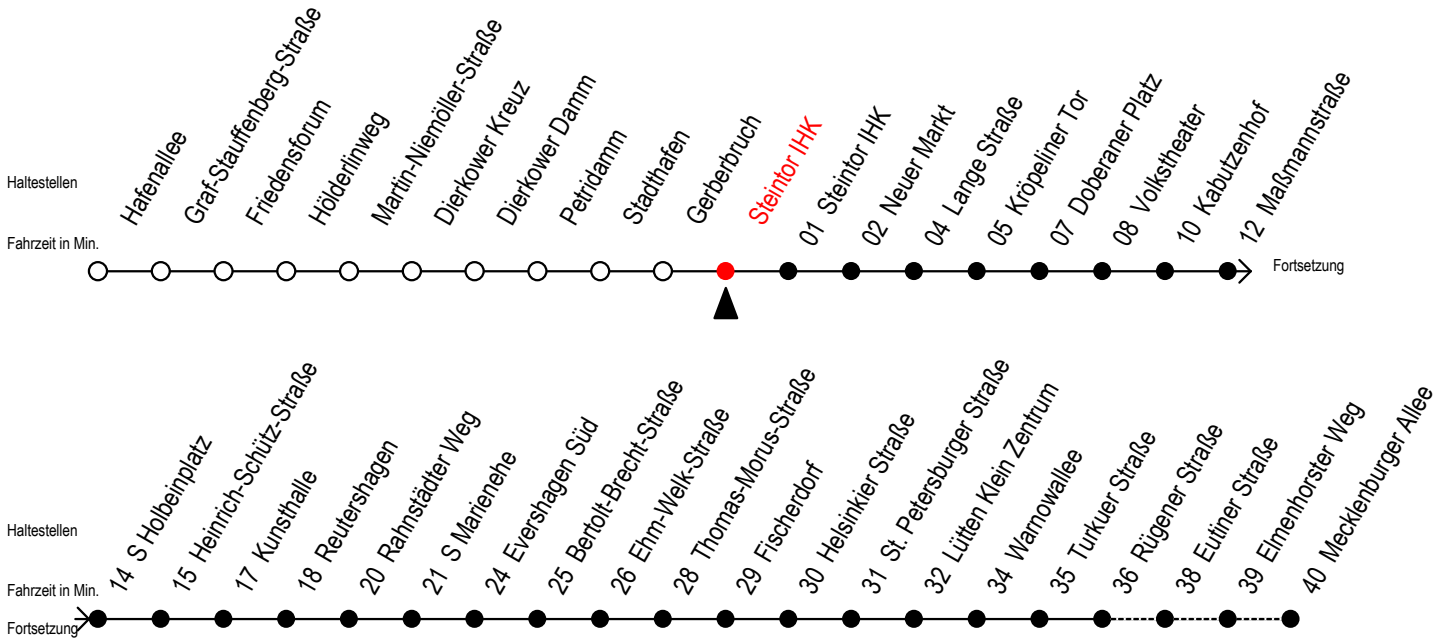

Gültig ab 01.05.2021

Alle Angaben ohne Gewähr

Richtung: Mecklenburger Allee

Uhr Montag - Freitag					Uhr Montag - Freitag (WSW)					Uhr Samstag					Uhr Sonntag - Feiertag				
4	20	50			4	20	50			4	--			4	--				
5	20	38	53		5	20	38	53		5	--			5	--				
6	08	23	35 ^R	45 55 ^R	6	08	23	38	53	6	20	50		6	--				
7	05 ^R	15	25 ^R	35 ^R 45 55 ^R	7	08	23	38	53	7	20	50		7	--				
8	05 ^R	15	25 ^R	35 ^R 45 55 ^R	8	08	23	38	53	8	20	50		8	19	49			
9	05 ^R	15	25 ^R	35 ^R 45 55 ^R	9	08	23	35 ^R	45 55 ^R	9	20	38	53	9	19	49			
10	05 ^R	15	25 ^R	35 ^R 45 55 ^R	10	05 ^R	15	25 ^R	35 ^R 45 55 ^R	10	08	23	38	53	10	19	49		
11	05 ^R	15	25 ^R	35 ^R 45 55 ^R	11	05 ^R	15	25 ^R	35 ^R 45 55 ^R	11	08	23	38	53	11	19	49		
12	05 ^R	15	25 ^R	35 ^R 45 55 ^R	12	05 ^R	15	25 ^R	35 ^R 45 55 ^R	12	08	23	38	53	12	19	49		
13	05 ^R	15	25 ^R	35 ^R 45 55 ^R	13	05 ^R	15	25 ^R	35 ^R 45 55 ^R	13	08	23	38	53	13	19	49		
14	05 ^R	15	25 ^R	35 ^R 45 55 ^R	14	05 ^R	15	25 ^R	35 ^R 45 55 ^R	14	08	23	38	53	14	19	49		
15	05 ^R	15	25 ^R	35 ^R 45 55 ^R	15	05 ^R	15	25 ^R	35 ^R 45 55 ^R	15	08	23	38	53	15	19	49		
16	05 ^R	15	25 ^R	35 ^R 45 55 ^R	16	05 ^R	15	25 ^R	35 ^R 45 55 ^R	16	08	23	38	53	16	19	49		
17	05 ^R	15	25 ^R	35 ^R 45 55 ^R	17	05 ^R	15	25 ^R	35 ^R 45 55 ^R	17	08	23	38	53	17	19	49		
18	05	15	25 ^R	38 53	18	05	15	25 ^R	38 53	18	08	23	38	53	18	19	49		
19	08	23	38	53	19	08	23	38	53	19	08	23	38	53	19	19	49		
20	08	20	30 ^E	50	20	08	20	30 ^E	50	20	08	23	50	20	20	50			
21	00 ^E	20	50		21	00 ^E	20	50		21	00 ^E	20	50	21	20	50			
22	20	50			22	20	50			22	20	50		22	20	50			
23	20	50			23	20	50			23	20	50		23	20	50			
0	11 ^E	41 ^E			0	11 ^E	41 ^E			0	11 ^E	41 ^E		0	11 ^E	41 ^E			

R = fährt bis Rügener Straße

E = fährt bis Heinrich-Schütz-Str.

WSW= fährt in den Winter-, Sommer- und Weihnachtsferien

Ferienzeiten siehe Infoblatt

Servicetelefon: 0381 / 8021900