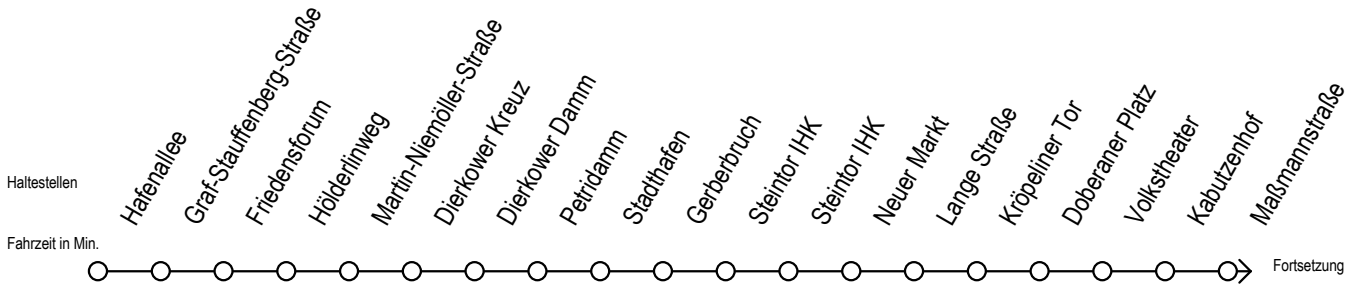

Gültig ab 01.05.2021

Alle Angaben ohne Gewähr

Richtung: Mecklenburger Allee

Uhr Montag - Freitag		Uhr Montag - Freitag (WSW)		Uhr Samstag		Uhr Sonntag - Feiertag	
3	47	3	47	3	--	3	--
4	12 42 57	4	12 42 57	4	--	4	--
5	27 50 57	5	27 50 57	5	47	5	--
6	17 32 35 47	6	04 17 32 47	6	12 57	6	--
7	02 24 54	7	02 17 32 47	7	27 57	7	41
8	24 54	8	02 17 32 47	8	27 57	8	11 57
9	24 54	9	02 17 32 47	9	20 27 35 50	9	27 57
10	24 54	10	02 24 54	10	06 17 32 47	10	27 57
11	24 54	11	24 54	11	02 17 32 47	11	27 57
12	24 54	12	24 54	12	02 17 32 47	12	27 57
13	24 54	13	24 54	13	02 17 32 47	13	27 57
14	24 54	14	24 54	14	02 17 32 47	14	27 57
15	24 54	15	24 54	15	02 17 32 47	15	27 57
16	24 54	16	24 54	16	02 17 32 47	16	27 57
17	24 54	17	24 54	17	02 17 32 47	17	27 57
18	24 44 54	18	24 44 54	18	02 17 32 47	18	27 57
19	17 32 47	19	17 32 47	19	02 17 32 47	19	27 57
20	02 17 32 47	20	02 17 32 47	20	02 17 32 47	20	27 57
21	27 57	21	27 57	21	02 27 57	21	27 57
22	27 57	22	27 57	22	27 57	22	27 57
23	27 57	23	27 57	23	27 57	23	27 57
0	27	0	27	0	27	0	27

WSW= fährt in den Winter-, Sommer- und Weihnachtsferien
Ferienzeiten siehe Infoblatt

Servicetelefon: 0381 / 8021900