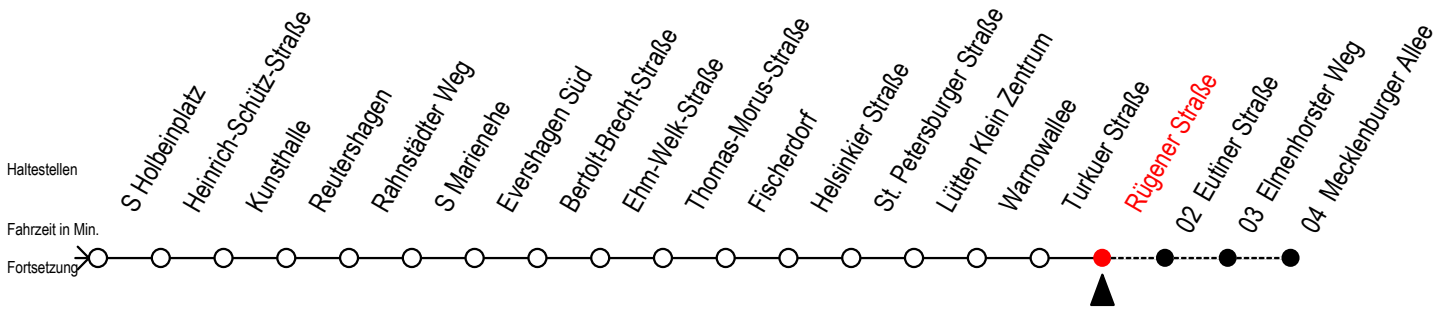

Gültig ab 01.05.2021

Alle Angaben ohne Gewähr

Richtung: Mecklenburger Allee

Uhr Montag - Freitag		Uhr Montag - Freitag (WSW)		Uhr Samstag		Uhr Sonntag - Feiertag	
3	47	3	47	3	--	3	--
4	12 42 57	4	12 42 57	4	--	4	--
5	27 50 57	5	27 50 57	5	47	5	--
6	17 32 35 47	6	04 17 32 47	6	12 57	6	--
7	02 24 54	7	02 17 32 47	7	27 57	7	41
8	24 54	8	02 17 32 47	8	27 57	8	11 57
9	24 54	9	02 17 32 47	9	20 27 35 50	9	27 57
10	24 54	10	02 24 54	10	06 17 32 47	10	27 57
11	24 54	11	24 54	11	02 17 32 47	11	27 57
12	24 54	12	24 54	12	02 17 32 47	12	27 57
13	24 54	13	24 54	13	02 17 32 47	13	27 57
14	24 54	14	24 54	14	02 17 32 47	14	27 57
15	24 54	15	24 54	15	02 17 32 47	15	27 57
16	24 54	16	24 54	16	02 17 32 47	16	27 57
17	24 54	17	24 54	17	02 17 32 47	17	27 57
18	24 44 54	18	24 44 54	18	02 17 32 47	18	27 57
19	17 32 47	19	17 32 47	19	02 17 32 47	19	27 57
20	02 17 32 47	20	02 17 32 47	20	02 17 32 47	20	27 57
21	27 57	21	27 57	21	02 27 57	21	27 57
22	27 57	22	27 57	22	27 57	22	27 57
23	27 57	23	27 57	23	27 57	23	27 57
0	27	0	27	0	27	0	27

WSW= fährt in den Winter-, Sommer- und Weihnachtsferien
Ferienzeiten siehe Infoblatt

Servicetelefon: 0381 / 8021900