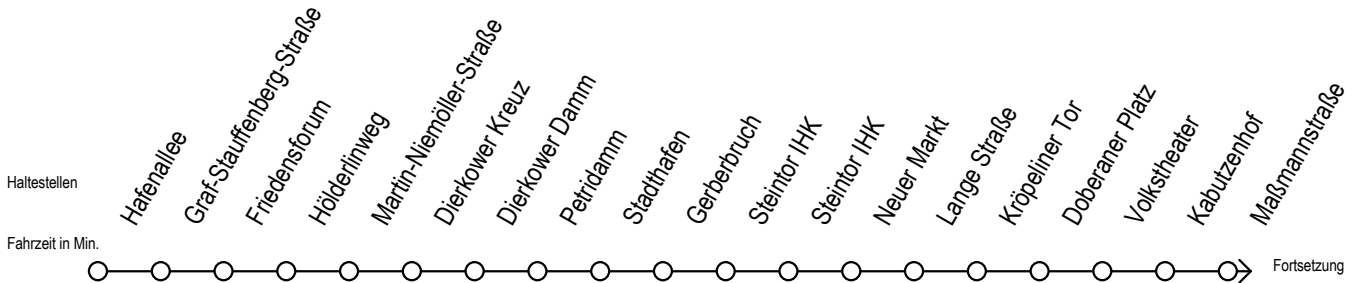

Gültig ab 01.05.2021

Alle Angaben ohne Gewähr

Richtung: Mecklenburger Allee

Uhr Montag - Freitag				Uhr Montag - Freitag (WSW)				Uhr Samstag				Uhr Sonntag - Feiertag	
3	30	55		3	30	55		3	--			3	--
4	25	40		4	25	40		4	--			4	--
5	10	29 ^R	33 40 47 ^R 54 ^R 59	5	10	33	40 47 59	5	30	55		5	--
6	14	18 29 44 56 ^R		6	14	29 44 59		6	40			6	--
7	06	16 ^R 26 ^R 36 46 ^R 56 ^R		7	14	29 44 59		7	10	40		7	24 54
8	06	16 ^R 26 ^R 36 46 ^R 56 ^R		8	14	26 ^R 29 44 49 ^R 56 ^R 59		8	10	40		8	40
9	06	16 ^R 26 ^R 36 46 ^R 56 ^R		9	14	19 ^R 26 ^R 29 44 49 ^R 56 ^R		9	03	10 18 33 40 49 59		9	10 40
10	06	16 ^R 26 ^R 36 46 ^R 56 ^R		10	06	16 ^R 26 ^R 36 46 ^R 56 ^R		10	14	29 44 59		10	10 40
11	06	16 ^R 26 ^R 36 46 ^R 56 ^R		11	06	16 ^R 26 ^R 36 46 ^R 56 ^R		11	14	29 44 59		11	10 40
12	06	16 ^R 26 ^R 36 46 ^R 56 ^R		12	06	16 ^R 26 ^R 36 46 ^R 56 ^R		12	14	29 44 59		12	10 40
13	06	16 ^R 26 ^R 36 46 ^R 56 ^R		13	06	16 ^R 26 ^R 36 46 ^R 56 ^R		13	14	29 44 59		13	10 40
14	06	16 ^R 26 ^R 36 46 ^R 56 ^R		14	06	16 ^R 26 ^R 36 46 ^R 56 ^R		14	14	29 44 59		14	10 40
15	06	16 ^R 26 ^R 36 46 ^R 56 ^R		15	06	16 ^R 26 ^R 36 46 ^R 56 ^R		15	14	29 44 59		15	10 40
16	06	16 ^R 26 ^R 36 46 ^R 56 ^R		16	06	16 ^R 26 ^R 36 46 ^R 56 ^R		16	14	29 44 59		16	10 40
17	06	16 ^R 26 ^R 36 46 ^R 56 ^R		17	06	16 ^R 26 ^R 36 46 ^R 56 ^R		17	14	29 44 59		17	10 40
18	06	16 ^R 26 36 46 ^R 59		18	06	16 ^R 26 36 46 ^R 59		18	14	29 44 59		18	10 40
19	14	29 44 59		19	14	29 44 59		19	14	29 44 59		19	10 40
20	14	29 40		20	14	29 40		20	14	29 44		20	10 40
21	10	40		21	10	40		21	10	40		21	10 40
22	10	40		22	10	40		22	10	40		22	10 40
23	10	40		23	10	40		23	10	40		23	10 40
0	10			0	10			0	10			0	10

R = fährt bis Rügener Straße

WSW= fährt in den Winter-, Sommer- und Weihnachtsferien

Ferienzeiten siehe Infoblatt