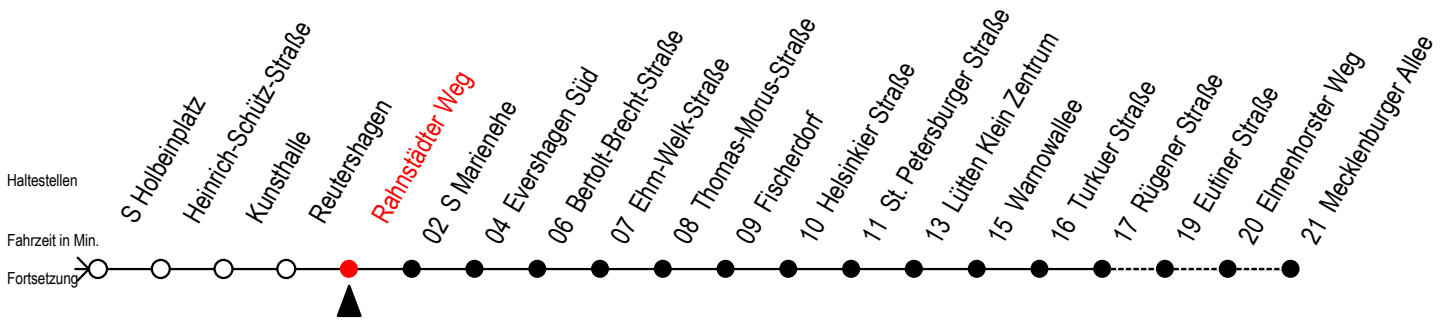

Gültig ab 01.05.2021

Alle Angaben ohne Gewähr

Richtung: Mecklenburger Allee

Uhr Montag - Freitag				Uhr Montag - Freitag (WSW)				Uhr Samstag				Uhr Sonntag - Feiertag	
3	30	55		3	30	55		3	--			3	--
4	25	40		4	25	40		4	--			4	--
5	10	29 ^R	33 40 47 ^R 54 ^R 59	5	10	33	40 47 59	5	30	55		5	--
6	14	18 29 44 56 ^R		6	14	29 44 59		6	40			6	--
7	06	16 ^R 26 ^R 36 46 ^R 56 ^R		7	14	29 44 59		7	10	40		7	24 54
8	06	16 ^R 26 ^R 36 46 ^R 56 ^R		8	14	26 ^R 29 44 49 ^R 56 ^R 59		8	10	40		8	40
9	06	16 ^R 26 ^R 36 46 ^R 56 ^R		9	14	19 ^R 26 ^R 29 44 49 ^R 56 ^R		9	03	10 18 33 40 49 59		9	10 40
10	06	16 ^R 26 ^R 36 46 ^R 56 ^R		10	06	16 ^R 26 ^R 36 46 ^R 56 ^R		10	14	29 44 59		10	10 40
11	06	16 ^R 26 ^R 36 46 ^R 56 ^R		11	06	16 ^R 26 ^R 36 46 ^R 56 ^R		11	14	29 44 59		11	10 40
12	06	16 ^R 26 ^R 36 46 ^R 56 ^R		12	06	16 ^R 26 ^R 36 46 ^R 56 ^R		12	14	29 44 59		12	10 40
13	06	16 ^R 26 ^R 36 46 ^R 56 ^R		13	06	16 ^R 26 ^R 36 46 ^R 56 ^R		13	14	29 44 59		13	10 40
14	06	16 ^R 26 ^R 36 46 ^R 56 ^R		14	06	16 ^R 26 ^R 36 46 ^R 56 ^R		14	14	29 44 59		14	10 40
15	06	16 ^R 26 ^R 36 46 ^R 56 ^R		15	06	16 ^R 26 ^R 36 46 ^R 56 ^R		15	14	29 44 59		15	10 40
16	06	16 ^R 26 ^R 36 46 ^R 56 ^R		16	06	16 ^R 26 ^R 36 46 ^R 56 ^R		16	14	29 44 59		16	10 40
17	06	16 ^R 26 ^R 36 46 ^R 56 ^R		17	06	16 ^R 26 ^R 36 46 ^R 56 ^R		17	14	29 44 59		17	10 40
18	06	16 ^R 26 36 46 ^R 59		18	06	16 ^R 26 36 46 ^R 59		18	14	29 44 59		18	10 40
19	14	29 44 59		19	14	29 44 59		19	14	29 44 59		19	10 40
20	14	29 40		20	14	29 40		20	14	29 44		20	10 40
21	10	40		21	10	40		21	10	40		21	10 40
22	10	40		22	10	40		22	10	40		22	10 40
23	10	40		23	10	40		23	10	40		23	10 40
0	10			0	10			0	10			0	10

R = fährt bis Rügener Straße

WSW= fährt in den Winter-, Sommer- und Weihnachtsferien

Ferienzeiten siehe Infoblatt