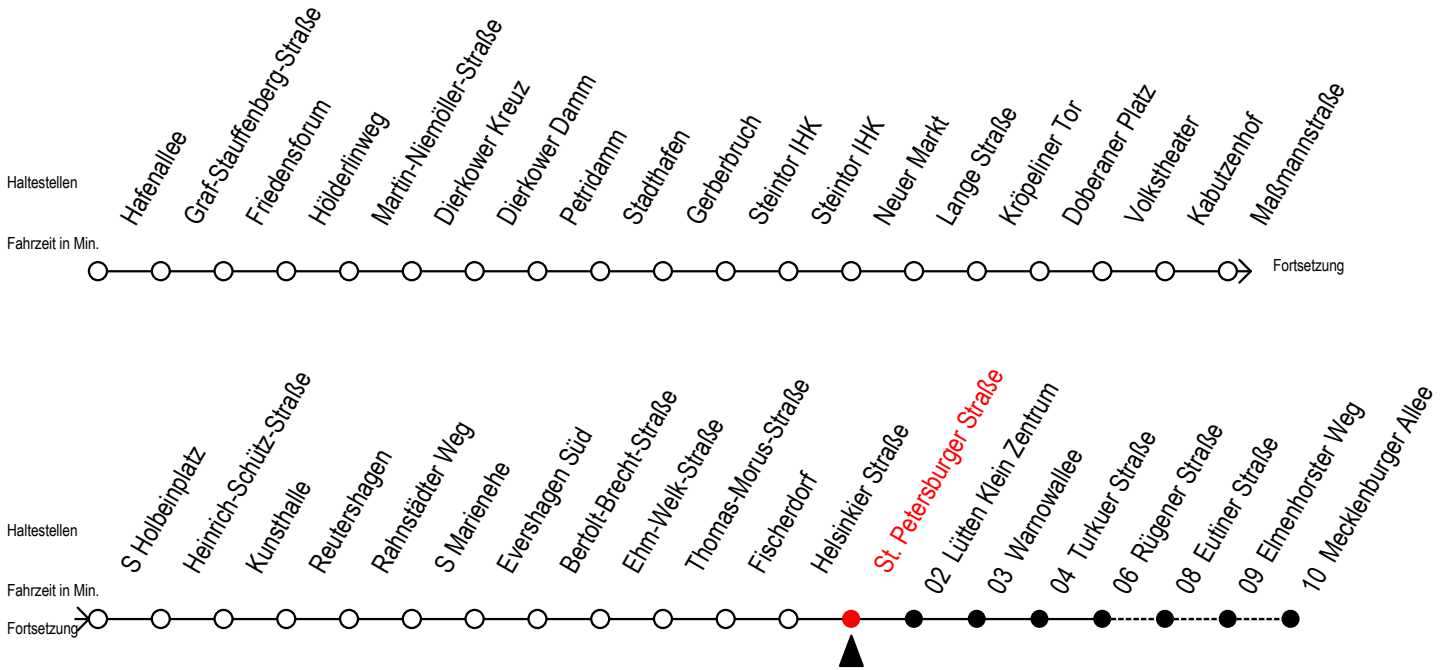

Gültig ab 01.05.2021

Alle Angaben ohne Gewähr

Richtung: Mecklenburger Allee

Uhr Montag - Freitag		Uhr Montag - Freitag (WSW)		Uhr Samstag		Uhr Sonntag - Feiertag	
3	41	3	41	3	--	3	--
4	06 36 51	4	06 36 51	4	--	4	--
5	21 41 ^R 45 51 59 ^R	5	21 45 51 59	5	41	5	--
6	06 ^R 11 26 29 41 56	6	11 26 41 56	6	06 51	6	--
7	08 ^R 18 28 ^R 38 ^R 48 58 ^R	7	11 26 41 56	7	21 51	7	35
8	08 ^R 18 28 ^R 38 ^R 48 58 ^R	8	11 26 37 ^R 41 56	8	21 51	8	05 51
9	08 ^R 18 28 ^R 38 ^R 48 58 ^R	9	00 ^R 07 ^R 11 26 30 ^R 37 ^R 41 56	9	14 21 29 44 51	9	21 51
10	08 ^R 18 28 ^R 38 ^R 48 58 ^R	10	00 ^R 08 ^R 18 28 ^R 38 ^R 48 58 ^R	10	00 11 26 41 56	10	21 51
11	08 ^R 18 28 ^R 38 ^R 48 58 ^R	11	08 ^R 18 28 ^R 38 ^R 48 58 ^R	11	11 26 41 56	11	21 51
12	08 ^R 18 28 ^R 38 ^R 48 58 ^R	12	08 ^R 18 28 ^R 38 ^R 48 58 ^R	12	11 26 41 56	12	21 51
13	08 ^R 18 28 ^R 38 ^R 48 58 ^R	13	08 ^R 18 28 ^R 38 ^R 48 58 ^R	13	11 26 41 56	13	21 51
14	08 ^R 18 28 ^R 38 ^R 48 58 ^R	14	08 ^R 18 28 ^R 38 ^R 48 58 ^R	14	11 26 41 56	14	21 51
15	08 ^R 18 28 ^R 38 ^R 48 58 ^R	15	08 ^R 18 28 ^R 38 ^R 48 58 ^R	15	11 26 41 56	15	21 51
16	08 ^R 18 28 ^R 38 ^R 48 58 ^R	16	08 ^R 18 28 ^R 38 ^R 48 58 ^R	16	11 26 41 56	16	21 51
17	08 ^R 18 28 ^R 38 ^R 48 58 ^R	17	08 ^R 18 28 ^R 38 ^R 48 58 ^R	17	11 26 41 56	17	21 51
18	08 ^R 18 28 ^R 38 48 58 ^R	18	08 ^R 18 28 ^R 38 48 58 ^R	18	11 26 41 56	18	21 51
19	11 26 41 56	19	11 26 41 56	19	11 26 41 56	19	21 51
20	11 26 41 51	20	11 26 41 51	20	11 26 41 56	20	21 51
21	21 51	21	21 51	21	21 51	21	21 51
22	21 51	22	21 51	22	21 51	22	21 51
23	21 51	23	21 51	23	21 51	23	21 51
0	21	0	21	0	21	0	21

R = fährt bis Rügener Straße

WSW= fährt in den Winter-, Sommer- und Weihnachtsferien

Ferienzeiten siehe Infoblatt

Servicetelefon: 0381 / 8021900