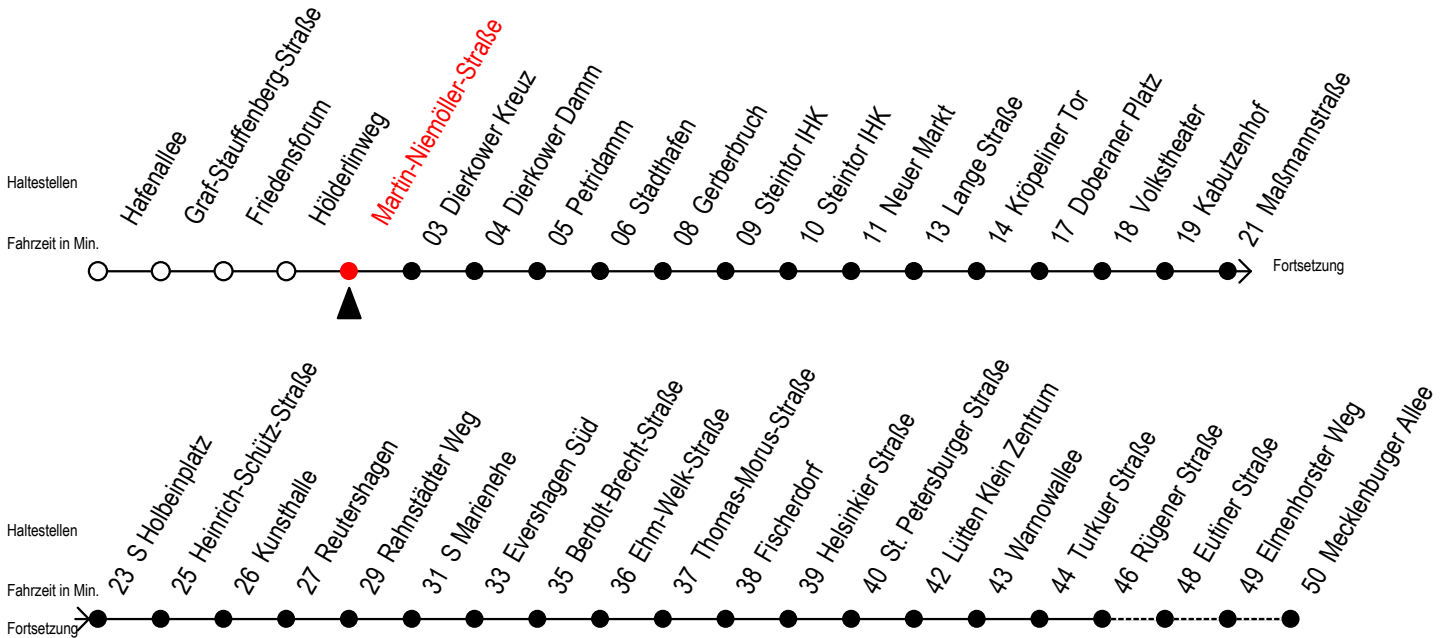

Gültig ab 01.05.2021

Alle Angaben ohne Gewähr

Richtung: Mecklenburger Allee

Uhr Montag - Freitag				Uhr Montag - Freitag (WSW)				Uhr Samstag				Uhr Sonntag - Feiertag			
4	11	41		4	11	41		4	--			4	--		
5	11	28	43 58	5	11	28	43 58	5	--			5	--		
6	13	26 ^R	36 46 ^R 56 ^R	6	13	28	43 58	6	11	41		6	--		
7	06	16 ^R	26 ^R 36 46 ^R 56 ^R	7	13	28	43 58	7	11	41		7	--		
8	06	16 ^R	26 ^R 36 46 ^R 56 ^R	8	13	28	43 58	8	11	41		8	10	40	
9	06	16 ^R	26 ^R 36 46 ^R 56 ^R	9	13	26 ^R	36 46 ^R 56 ^R	9	11	28	43 58	9	10	40	
10	06	16 ^R	26 ^R 36 46 ^R 56 ^R	10	06	16 ^R	26 ^R 36 46 ^R	10	13	28	43 58	10	10	40	
11	06	16 ^R	26 ^R 36 46 ^R 56 ^R	11	06	16 ^R	26 ^R 36 46 ^R	11	13	28	43 58	11	10	40	
12	06	16 ^R	26 ^R 36 46 ^R 56 ^R	12	06	16 ^R	26 ^R 36 46 ^R	12	13	28	43 58	12	10	40	
13	06	16 ^R	26 ^R 36 46 ^R 56 ^R	13	06	16 ^R	26 ^R 36 46 ^R	13	13	28	43 58	13	10	40	
14	06	16 ^R	26 ^R 36 46 ^R 56 ^R	14	06	16 ^R	26 ^R 36 46 ^R	14	13	28	43 58	14	10	40	
15	06	16 ^R	26 ^R 36 46 ^R 56 ^R	15	06	16 ^R	26 ^R 36 46 ^R	15	13	28	43 58	15	10	40	
16	06	16 ^R	26 ^R 36 46 ^R 56 ^R	16	06	16 ^R	26 ^R 36 46 ^R	16	13	28	43 58	16	10	40	
17	06	16 ^R	26 ^R 36 46 ^R 56	17	06	16 ^R	26 ^R 36 46 ^R	17	13	28	43 58	17	10	40	
18	06	16 ^R	28 43 58	18	06	16 ^R	28 43 58	18	13	28	43 58	18	10	40	
19	13	28	43 58	19	13	28	43 58	19	13	28	43 58	19	10	40	
20	11	21 ^E	41 51 ^E	20	11	21 ^E	41 51 ^E	20	13	41	51 ^E	20	11	41	
21	11	41		21	11	41		21	11	41		21	11	41	
22	11	41		22	11	41		22	11	41		22	11	41	
23	11	41		23	11	41		23	11	41		23	11	41	
0	02 ^E	32 ^E		0	02 ^E	32 ^E		0	02 ^E	32 ^E		0	02 ^E	32 ^E	

R = fährt bis Rügener Straße

E = fährt bis Heinrich-Schütz-Str.

WSW= fährt in den Winter-, Sommer- und Weihnachtsferien

Ferienzeiten siehe Infoblatt

Servicetelefon: 0381 / 8021900