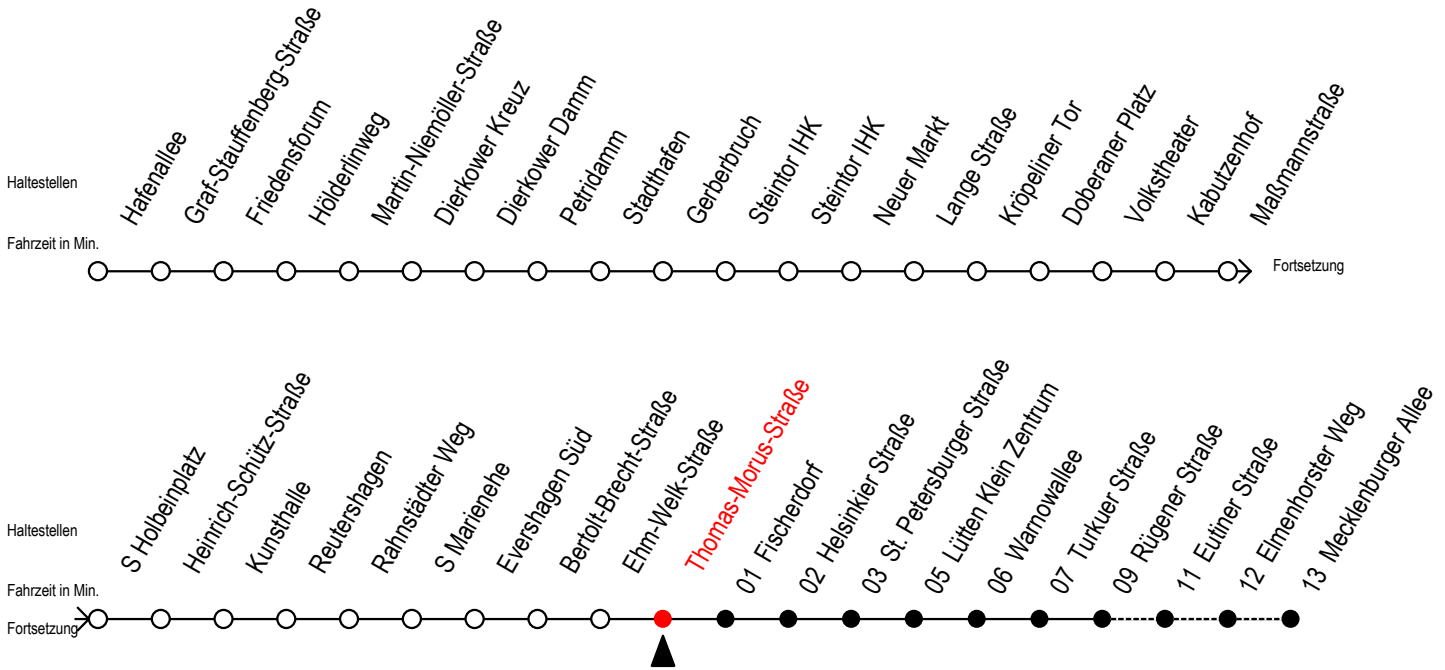

Gültig ab 01.05.2021

Alle Angaben ohne Gewähr

Richtung: Mecklenburger Allee

Uhr Montag - Freitag		Uhr Montag - Freitag (WSW)		Uhr Samstag		Uhr Sonntag - Feiertag	
3	38	3	38	3	--	3	--
4	03 33 48	4	03 33 48	4	--	4	--
5	18 38^R 42 48 56^R	5	18 42 48 56	5	38	5	--
6	03^R 08 23 26 38 53	6	08 23 38 53	6	03 48	6	--
7	05^R 15 25^R 35^R 45 55^R	7	08 23 38 53	7	18 48	7	32
8	05^R 15 25^R 35^R 45 55^R	8	08 23 34^R 38 53	8	18 48	8	02 48
9	05^R 15 25^R 35^R 45 55^R	9	04^R 08 23 27^R 34^R	9	11 18 26 41 48	9	18 48
10	05^R 15 25^R 35^R 45 55^R	10	38 53 57^R	10	57	10	18 48
11	05^R 15 25^R 35^R 45 55^R	10	05^R 15 25^R 35^R 45	10	08 23 38 53	10	18 48
12	05^R 15 25^R 35^R 45 55^R	11	05^R 15 25^R 35^R 45	11	08 23 38 53	11	18 48
13	05^R 15 25^R 35^R 45 55^R	11	55^R	11	08 23 38 53	11	18 48
14	05^R 15 25^R 35^R 45 55^R	12	05^R 15 25^R 35^R 45	12	08 23 38 53	12	18 48
15	05^R 15 25^R 35^R 45 55^R	12	55^R	12	08 23 38 53	12	18 48
16	05^R 15 25^R 35^R 45 55^R	13	05^R 15 25^R 35^R 45	13	08 23 38 53	13	18 48
17	05^R 15 25^R 35^R 45 55^R	13	55^R	13	08 23 38 53	13	18 48
18	05^R 15 25^R 35 45 55^R	14	05^R 15 25^R 35^R 45	14	08 23 38 53	14	18 48
19	08 23 38 53	14	55^R	14	08 23 38 53	14	18 48
20	08 23 38 48	15	05^R 15 25^R 35^R 45	15	08 23 38 53	15	18 48
21	18 48	15	55^R	15	08 23 38 53	15	18 48
22	18 48	16	05^R 15 25^R 35^R 45	16	08 23 38 53	16	18 48
23	18 48	16	55^R	16	08 23 38 53	16	18 48
0	18	17	05^R 15 25^R 35^R 45	17	08 23 38 53	17	18 48
		17	55^R	17	08 23 38 53	17	18 48
		18	05^R 15 25^R 35 45	18	08 23 38 53	18	18 48
		18	55^R	18	08 23 38 53	18	18 48
		19	08 23 38 53	19	08 23 38 53	19	18 48
		19	08 23 38 48	19	08 23 38 53	19	18 48
		20	08 23 38 48	20	18 48	20	18 48
		20	18 48	20	18 48	20	18 48
		21	18 48	21	18 48	21	18 48
		21	18 48	21	18 48	21	18 48
		22	18 48	22	18 48	22	18 48
		22	18 48	22	18 48	22	18 48
		23	18 48	23	18 48	23	18 48
		23	18 48	23	18 48	23	18 48
		0	18	0	18	0	18

R = fährt bis Rügener Straße
WSW = fährt in den Winter-, Sommer- und Weihnachtsferien
Ferienzeiten siehe Infoblatt