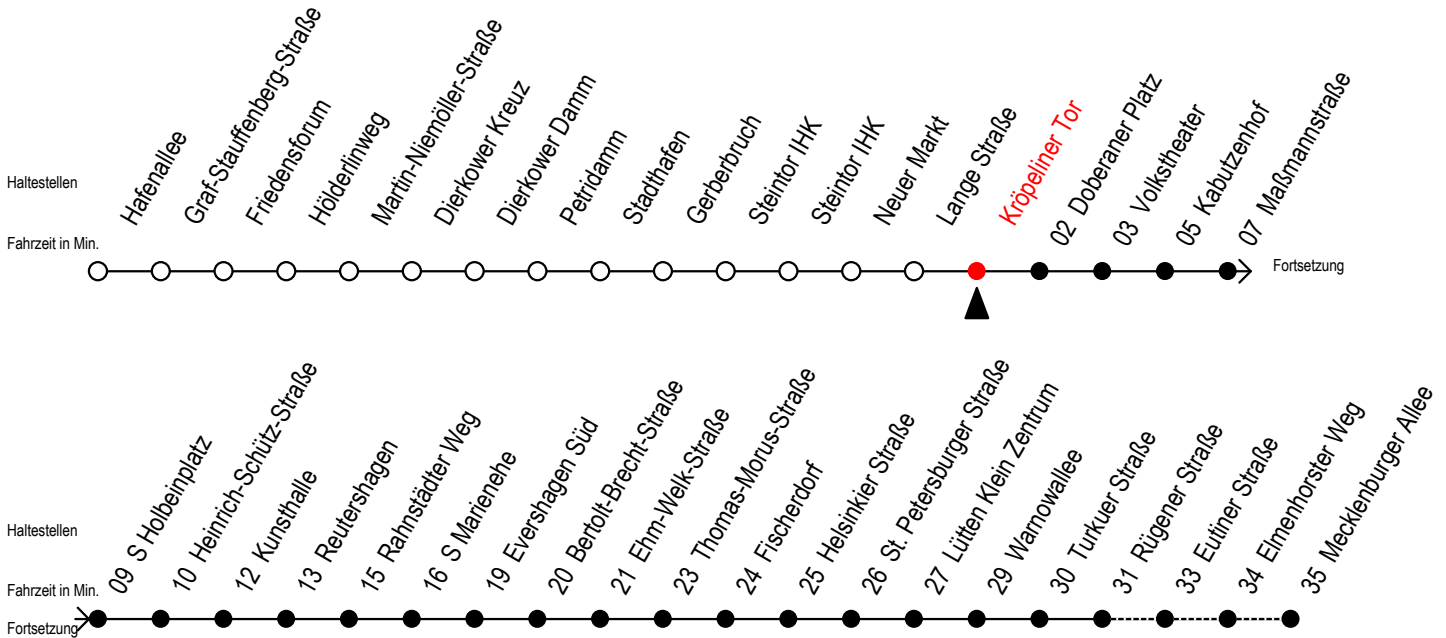

Gültig ab 01.05.2021

Alle Angaben ohne Gewähr

Richtung: Mecklenburger Allee

Uhr Montag - Freitag					Uhr Montag - Freitag (WSW)					Uhr Samstag					Uhr Sonntag - Feiertag				
4	25	55			4	25	55			4	--			4	--				
5	25	43	58		5	25	43	58		5	--			5	--				
6	13	28	40 ^R	50	6	13	28	43	58	6	25	55		6	--				
7	00 ^R	10 ^R	20	30 ^R 40 ^R 50	7	13	28	43	58	7	25	55		7	--				
8	00 ^R	10 ^R	20	30 ^R 40 ^R 50	8	13	28	43	58	8	25	55		8	24	54			
9	00 ^R	10 ^R	20	30 ^R 40 ^R 50	9	13	28	40 ^R	50	9	25	43	58	9	24	54			
10	00 ^R	10 ^R	20	30 ^R 40 ^R 50	10	00 ^R	10 ^R	20	30 ^R 40 ^R	10	13	28	43	58	10	24	54		
11	00 ^R	10 ^R	20	30 ^R 40 ^R 50	11	00 ^R	10 ^R	20	30 ^R 40 ^R	11	13	28	43	58	11	24	54		
12	00 ^R	10 ^R	20	30 ^R 40 ^R 50	12	00 ^R	10 ^R	20	30 ^R 40 ^R	12	13	28	43	58	12	24	54		
13	00 ^R	10 ^R	20	30 ^R 40 ^R 50	13	00 ^R	10 ^R	20	30 ^R 40 ^R	13	13	28	43	58	13	24	54		
14	00 ^R	10 ^R	20	30 ^R 40 ^R 50	14	00 ^R	10 ^R	20	30 ^R 40 ^R	14	13	28	43	58	14	24	54		
15	00 ^R	10 ^R	20	30 ^R 40 ^R 50	15	00 ^R	10 ^R	20	30 ^R 40 ^R	15	13	28	43	58	15	24	54		
16	00 ^R	10 ^R	20	30 ^R 40 ^R 50	16	00 ^R	10 ^R	20	30 ^R 40 ^R	16	13	28	43	58	16	24	54		
17	00 ^R	10 ^R	20	30 ^R 40 ^R 50	17	00 ^R	10 ^R	20	30 ^R 40 ^R	17	13	28	43	58	17	24	54		
18	00 ^R	10	20	30 ^R 43 58	18	00 ^R	10	20	30 ^R 43	18	13	28	43	58	18	24	54		
19	13	28	43	58	19	13	28	43	58	19	13	28	43	58	19	24	54		
20	13	25	35 ^E	55	20	13	25	35 ^E	55	20	13	28	55	20	25	55			
21	05 ^E	25	55		21	05 ^E	25	55		21	05 ^E	25	55	21	25	55			
22	25	55			22	25	55			22	25	55		22	25	55			
23	25	55			23	25	55			23	25	55		23	25	55			
0	16 ^E	46 ^E			0	16 ^E	46 ^E			0	16 ^E	46 ^E		0	16 ^E	46 ^E			

R = fährt bis Rügener Straße

E = fährt bis Heinrich-Schütz-Str.

WSW= fährt in den Winter-, Sommer- und Weihnachtsferien

Ferienzeiten siehe Infoblatt

Servicetelefon: 0381 / 8021900