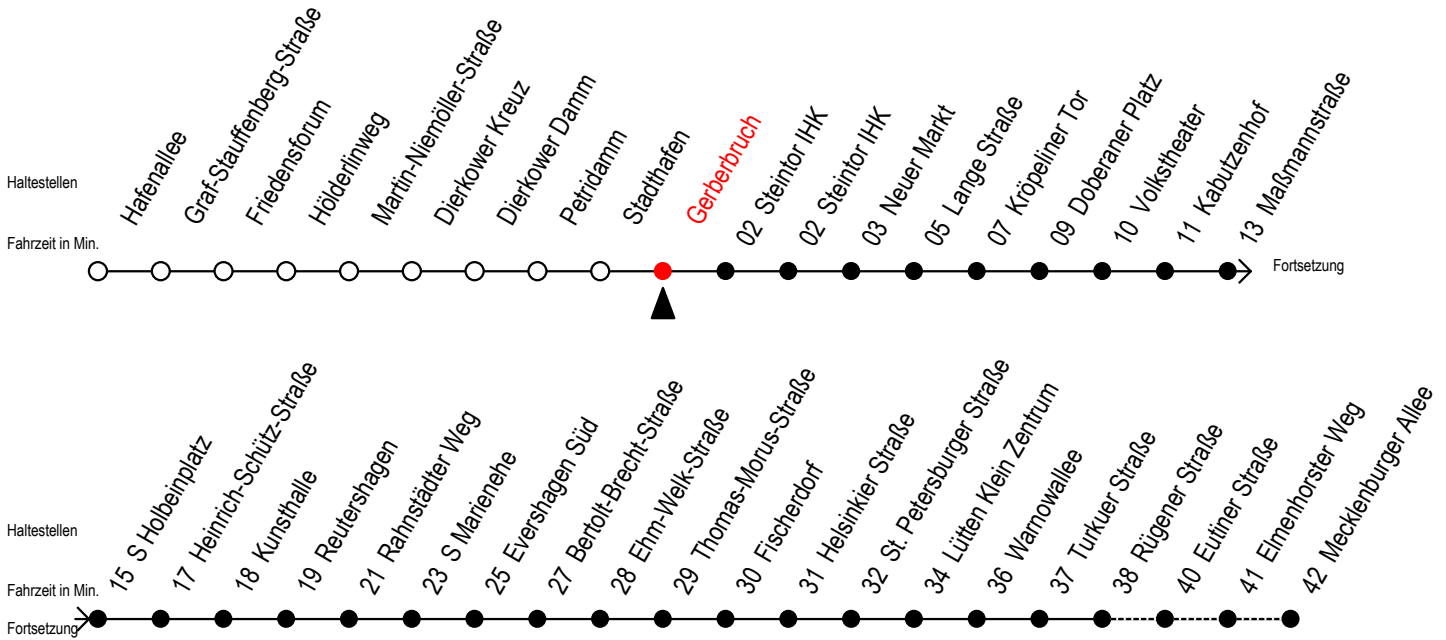

Gültig ab 01.05.2021

Alle Angaben ohne Gewähr

Richtung: Mecklenburger Allee

Uhr Montag - Freitag					Uhr Montag - Freitag (WSW)					Uhr Samstag					Uhr Sonntag - Feiertag				
4	19	49			4	19	49			4	--			4	--				
5	19	36	51		5	19	36	51		5	--			5	--				
6	06	21	34 ^R	44 54 ^R	6	06	21	36	51	6	19	49		6	--				
7	04 ^R	14	24 ^R	34 ^R 44 54 ^R	7	06	21	36	51	7	19	49		7	--				
8	04 ^R	14	24 ^R	34 ^R 44 54 ^R	8	06	21	36	51	8	19	49		8	18	48			
9	04 ^R	14	24 ^R	34 ^R 44 54 ^R	9	06	21	34 ^R	44 54 ^R	9	19	36	51	9	18	48			
10	04 ^R	14	24 ^R	34 ^R 44 54 ^R	10	04 ^R	14	24 ^R	34 ^R 44 54 ^R	10	06	21	36	51	10	18	48		
11	04 ^R	14	24 ^R	34 ^R 44 54 ^R	11	04 ^R	14	24 ^R	34 ^R 44 54 ^R	11	06	21	36	51	11	18	48		
12	04 ^R	14	24 ^R	34 ^R 44 54 ^R	12	04 ^R	14	24 ^R	34 ^R 44 54 ^R	12	06	21	36	51	12	18	48		
13	04 ^R	14	24 ^R	34 ^R 44 54 ^R	13	04 ^R	14	24 ^R	34 ^R 44 54 ^R	13	06	21	36	51	13	18	48		
14	04 ^R	14	24 ^R	34 ^R 44 54 ^R	14	04 ^R	14	24 ^R	34 ^R 44 54 ^R	14	06	21	36	51	14	18	48		
15	04 ^R	14	24 ^R	34 ^R 44 54 ^R	15	04 ^R	14	24 ^R	34 ^R 44 54 ^R	15	06	21	36	51	15	18	48		
16	04 ^R	14	24 ^R	34 ^R 44 54 ^R	16	04 ^R	14	24 ^R	34 ^R 44 54 ^R	16	06	21	36	51	16	18	48		
17	04 ^R	14	24 ^R	34 ^R 44 54 ^R	17	04 ^R	14	24 ^R	34 ^R 44 54 ^R	17	06	21	36	51	17	18	48		
18	04	14	24 ^R	36 51	18	04	14	24 ^R	36 51	18	06	21	36	51	18	18	48		
19	06	21	36	51	19	06	21	36	51	19	06	21	36	51	19	18	48		
20	06	19	29 ^E	49 59 ^E	20	06	19	29 ^E	49 59 ^E	20	06	21	49	59 ^E	20	19	49		
21	19	49			21	19	49			21	19	49		21	19	49			
22	19	49			22	19	49			22	19	49		22	19	49			
23	19	49			23	19	49			23	19	49		23	19	49			
0	10 ^E	40 ^E			0	10 ^E	40 ^E			0	10 ^E	40 ^E		0	10 ^E	40 ^E			

R = fährt bis Rügener Straße

E = fährt bis Heinrich-Schütz-Str.

WSW= fährt in den Winter-, Sommer- und Weihnachtsferien

Ferienzeiten siehe Infoblatt

Servicetelefon: 0381 / 8021900