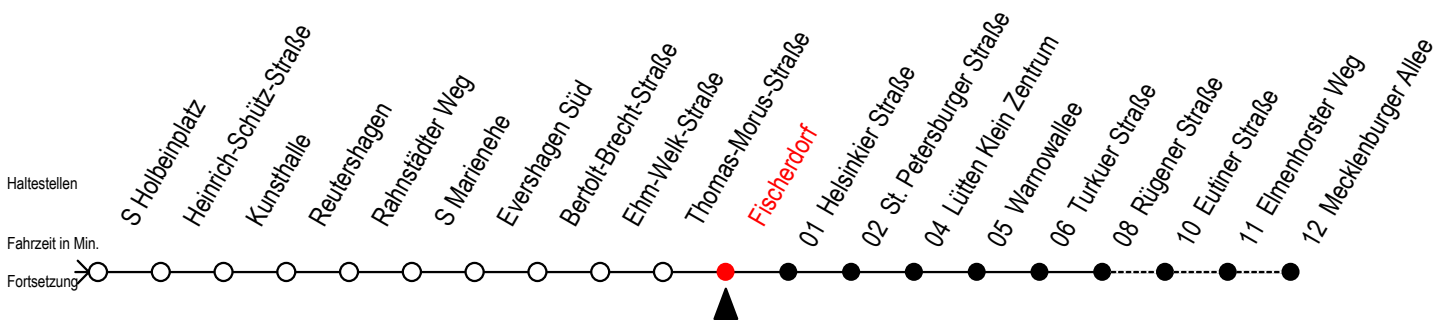

Gültig ab 01.05.2021

Alle Angaben ohne Gewähr

Richtung: Mecklenburger Allee

Uhr Montag - Freitag					Uhr Montag - Freitag (WSW)					Uhr Samstag					Uhr Sonntag - Feiertag						
3	39				3	39				3	--				3	--					
4	04	34	49		4	04	34	49		4	--				4	--					
5	19	39 ^R	43	49	57 ^R	5	19	43	49	57	5	39			5	--					
6	04 ^R	09	24	27	39	54	6	09	24	39	54	6	04	49	6	--					
7	06 ^R	16	26 ^R	36 ^R	46	56 ^R	7	09	24	39	54	7	19	49	7	33					
8	06 ^R	16	26 ^R	36 ^R	46	56 ^R	8	09	24	35 ^R	39	54	8	19	49	8	03	49			
9	06 ^R	16	26 ^R	36 ^R	46	56 ^R	9	05 ^R	09	24	28 ^R	35 ^R	9	12	19	27	42	49	9	19	49
10	06 ^R	16	26 ^R	36 ^R	46	56 ^R	10	06 ^R	16	26 ^R	36 ^R	46	10	09	24	39	54		10	19	49
11	06 ^R	16	26 ^R	36 ^R	46	56 ^R	11	06 ^R	16	26 ^R	36 ^R	46	11	09	24	39	54		11	19	49
12	06 ^R	16	26 ^R	36 ^R	46	56 ^R	12	06 ^R	16	26 ^R	36 ^R	46	12	09	24	39	54		12	19	49
13	06 ^R	16	26 ^R	36 ^R	46	56 ^R	13	06 ^R	16	26 ^R	36 ^R	46	13	09	24	39	54		13	19	49
14	06 ^R	16	26 ^R	36 ^R	46	56 ^R	14	06 ^R	16	26 ^R	36 ^R	46	14	09	24	39	54		14	19	49
15	06 ^R	16	26 ^R	36 ^R	46	56 ^R	15	06 ^R	16	26 ^R	36 ^R	46	15	09	24	39	54		15	19	49
16	06 ^R	16	26 ^R	36 ^R	46	56 ^R	16	06 ^R	16	26 ^R	36 ^R	46	16	09	24	39	54		16	19	49
17	06 ^R	16	26 ^R	36 ^R	46	56 ^R	17	06 ^R	16	26 ^R	36 ^R	46	17	09	24	39	54		17	19	49
18	06 ^R	16	26 ^R	36	46	56 ^R	18	06 ^R	16	26 ^R	36	46	18	09	24	39	54		18	19	49
19	09	24	39	54			19	09	24	39	54		19	09	24	39	54		19	19	49
20	09	24	39	49			20	09	24	39	49		20	09	24	39	54		20	19	49
21	19	49					21	19	49				21	19	49				21	19	49
22	19	49					22	19	49				22	19	49				22	19	49
23	19	49					23	19	49				23	19	49				23	19	49
0	19						0	19					0	19					0	19	

R = fährt bis Rügener Straße

WSW= fährt in den Winter-, Sommer- und Weihnachtsferien

Ferienzeiten siehe Infoblatt

Servicetelefon: 0381 / 8021900