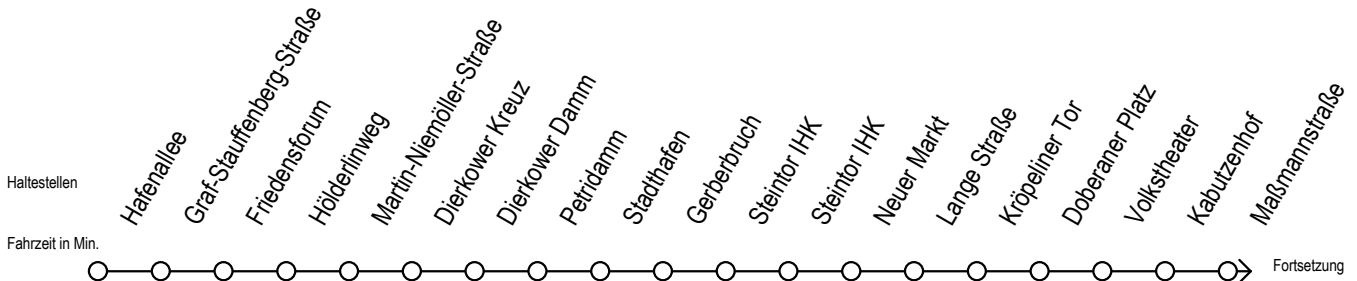

Gültig ab 01.05.2021

Alle Angaben ohne Gewähr

Richtung: Mecklenburger Allee

Uhr Montag - Freitag					Uhr Montag - Freitag (WSW)					Uhr Samstag					Uhr Sonntag - Feiertag						
3	39				3	39				3	--				3	--					
4	04	34	49		4	04	34	49		4	--				4	--					
5	19	39 ^R	43	49	57 ^R	5	19	43	49	57	5	39			5	--					
6	04 ^R	09	24	27	39	54	6	09	24	39	54	6	04	49	6	--					
7	06 ^R	16	26 ^R	36 ^R	46	56 ^R	7	09	24	39	54	7	19	49	7	33					
8	06 ^R	16	26 ^R	36 ^R	46	56 ^R	8	09	24	35 ^R	39	54	8	19	49	8	03	49			
9	06 ^R	16	26 ^R	36 ^R	46	56 ^R	9	05 ^R	09	24	28 ^R	35 ^R	9	12	19	27	42	49	9	19	49
10	06 ^R	16	26 ^R	36 ^R	46	56 ^R	10	06 ^R	16	26 ^R	36 ^R	46	10	09	24	39	54		10	19	49
11	06 ^R	16	26 ^R	36 ^R	46	56 ^R	11	06 ^R	16	26 ^R	36 ^R	46	11	09	24	39	54		11	19	49
12	06 ^R	16	26 ^R	36 ^R	46	56 ^R	12	06 ^R	16	26 ^R	36 ^R	46	12	09	24	39	54		12	19	49
13	06 ^R	16	26 ^R	36 ^R	46	56 ^R	13	06 ^R	16	26 ^R	36 ^R	46	13	09	24	39	54		13	19	49
14	06 ^R	16	26 ^R	36 ^R	46	56 ^R	14	06 ^R	16	26 ^R	36 ^R	46	14	09	24	39	54		14	19	49
15	06 ^R	16	26 ^R	36 ^R	46	56 ^R	15	06 ^R	16	26 ^R	36 ^R	46	15	09	24	39	54		15	19	49
16	06 ^R	16	26 ^R	36 ^R	46	56 ^R	16	06 ^R	16	26 ^R	36 ^R	46	16	09	24	39	54		16	19	49
17	06 ^R	16	26 ^R	36 ^R	46	56 ^R	17	06 ^R	16	26 ^R	36 ^R	46	17	09	24	39	54		17	19	49
18	06 ^R	16	26 ^R	36	46	56 ^R	18	06 ^R	16	26 ^R	36	46	18	09	24	39	54		18	19	49
19	09	24	39	54			19	09	24	39	54		19	09	24	39	54		19	19	49
20	09	24	39	49			20	09	24	39	49		20	09	24	39	54		20	19	49
21	19	49					21	19	49				21	19	49				21	19	49
22	19	49					22	19	49				22	19	49				22	19	49
23	19	49					23	19	49				23	19	49				23	19	49
0	19						0	19					0	19					0	19	

R = fährt bis Rügener Straße

WSW= fährt in den Winter-, Sommer- und Weihnachtsferien

Ferienzeiten siehe Infoblatt

Servicetelefon: 0381 / 8021900