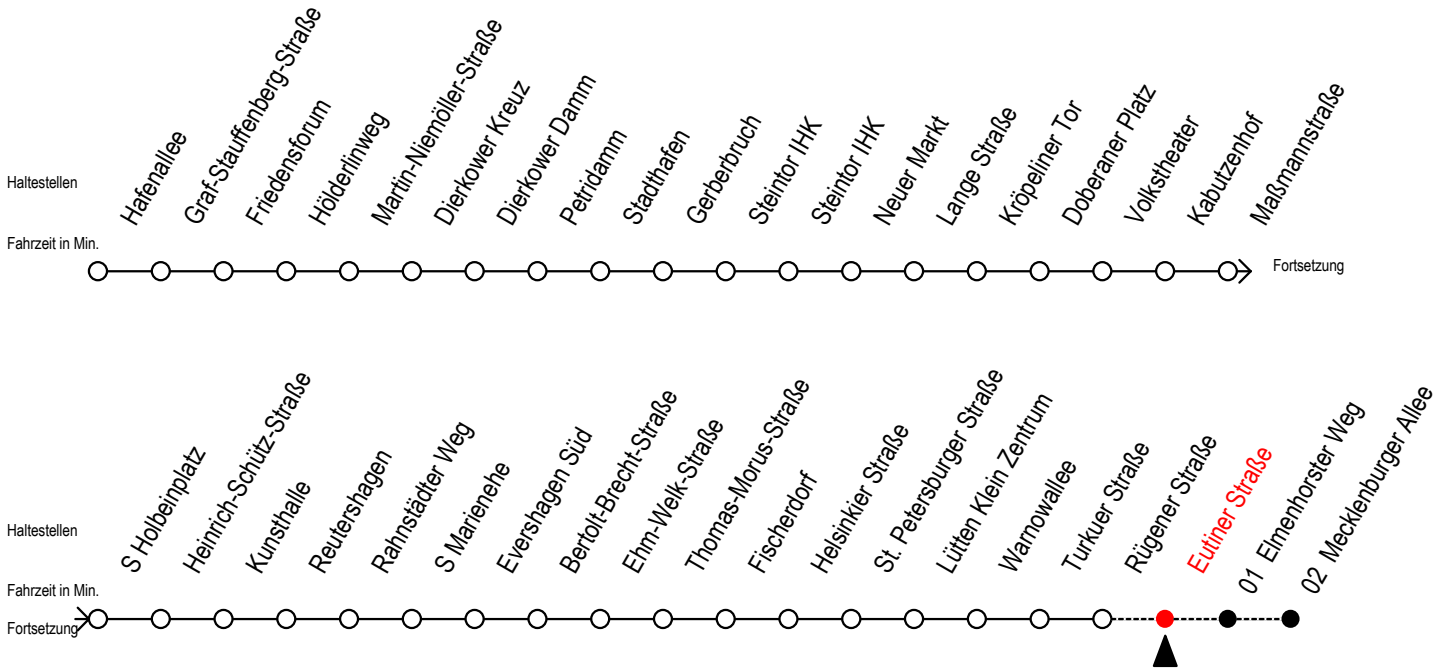

Gültig ab 01.05.2021

Alle Angaben ohne Gewähr

Richtung: Mecklenburger Allee

Uhr Montag - Freitag		Uhr Montag - Freitag (WSW)		Uhr Samstag		Uhr Sonntag - Feiertag	
3	49	3	49	3	--	3	--
4	14 44 59	4	14 44 59	4	--	4	--
5	29 52 59	5	29 52 59	5	49	5	--
6	19 34 37 49	6	06 19 34 49	6	14 59	6	--
7	04 26 56	7	04 19 34 49	7	29 59	7	43
8	26 56	8	04 19 34 49	8	29 59	8	13 59
9	26 56	9	04 19 34 49	9	22 29 37 52	9	29 59
10	26 56	10	04 26 56	10	08 19 34 49	10	29 59
11	26 56	11	26 56	11	04 19 34 49	11	29 59
12	26 56	12	26 56	12	04 19 34 49	12	29 59
13	26 56	13	26 56	13	04 19 34 49	13	29 59
14	26 56	14	26 56	14	04 19 34 49	14	29 59
15	26 56	15	26 56	15	04 19 34 49	15	29 59
16	26 56	16	26 56	16	04 19 34 49	16	29 59
17	26 56	17	26 56	17	04 19 34 49	17	29 59
18	26 46 56	18	26 46 56	18	04 19 34 49	18	29 59
19	19 34 49	19	19 34 49	19	04 19 34 49	19	29 59
20	04 19 34 49	20	04 19 34 49	20	04 19 34 49	20	29 59
	59		59				
21	29 59	21	29 59	21	04 29 59	21	29 59
22	29 59	22	29 59	22	29 59	22	29 59
23	29 59	23	29 59	23	29 59	23	29 59
0	29	0	29	0	29	0	29

WSW= fährt in den Winter-, Sommer- und Weihnachtsferien
Ferienzeiten siehe Infoblatt

Servicetelefon: 0381 / 8021900