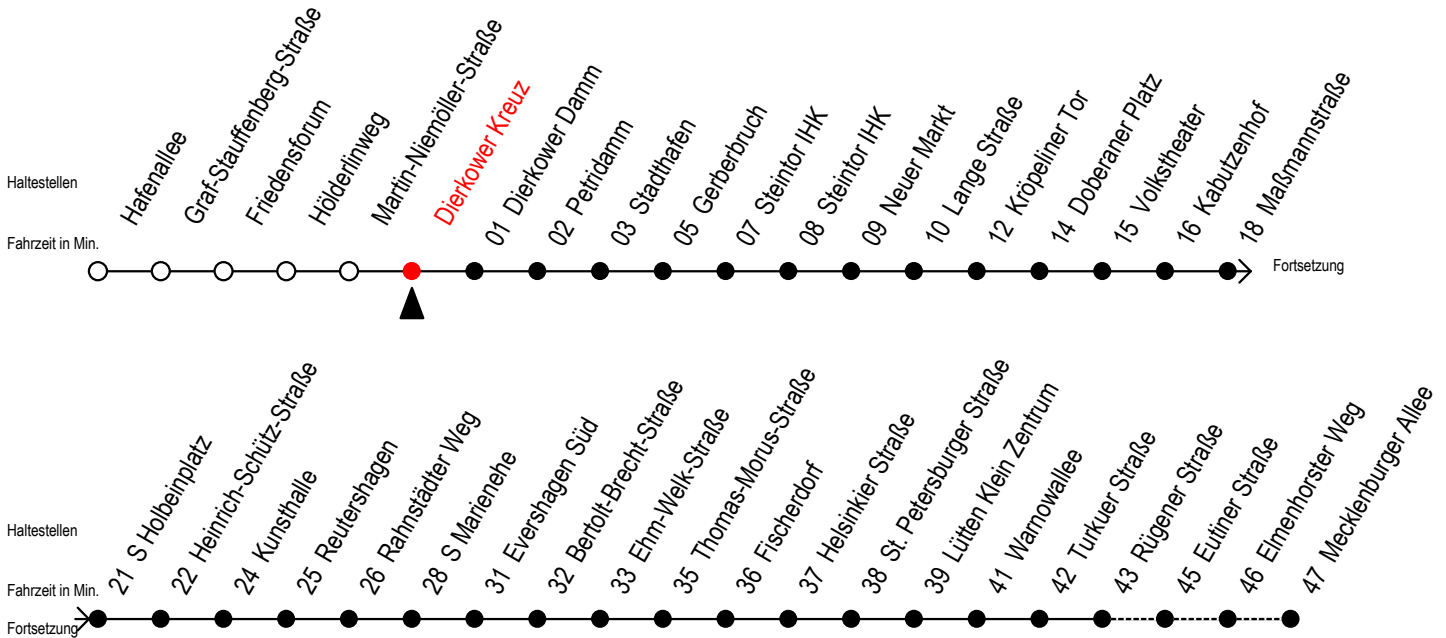

Gültig ab 01.05.2021

Alle Angaben ohne Gewähr

Richtung: Mecklenburger Allee

Uhr Montag - Freitag					Uhr Montag - Freitag (WSW)					Uhr Samstag					Uhr Sonntag - Feiertag				
4	14	44			4	14	44			4	--				4	--			
5	14	31	46		5	14	31	46		5	--				5	--			
6	01	16	29 ^R	39	49 ^R	59 ^R				6	14	44			6	--			
7	09	19 ^R	29 ^R	39	49 ^R	59 ^R				7	14	44			7	--			
8	09	19 ^R	29 ^R	39	49 ^R	59 ^R				8	14	44			8	13	43		
9	09	19 ^R	29 ^R	39	49 ^R	59 ^R				9	14	31	46		9	13	43		
10	09	19 ^R	29 ^R	39	49 ^R	59 ^R				10	01	16	31	46	10	13	43		
11	09	19 ^R	29 ^R	39	49 ^R	59 ^R				11	01	16	31	46	11	13	43		
12	09	19 ^R	29 ^R	39	49 ^R	59 ^R				12	01	16	31	46	12	13	43		
13	09	19 ^R	29 ^R	39	49 ^R	59 ^R				13	01	16	31	46	13	13	43		
14	09	19 ^R	29 ^R	39	49 ^R	59 ^R				14	01	16	31	46	14	13	43		
15	09	19 ^R	29 ^R	39	49 ^R	59 ^R				15	01	16	31	46	15	13	43		
16	09	19 ^R	29 ^R	39	49 ^R	59 ^R				16	01	16	31	46	16	13	43		
17	09	19 ^R	29 ^R	39	49 ^R	59				17	01	16	31	46	17	13	43		
18	09	19 ^R	31	46						18	01	16	31	46	18	13	43		
19	01	16	31	46						19	01	16	31	46	19	13	43		
20	01	14	24 ^E	44	54 ^E					20	01	16	44	54 ^E	20	14	44		
21	14	44								21	14	44			21	14	44		
22	14	44								22	14	44			22	14	44		
23	14	44								23	14	44			23	14	44		
0	05 ^E	35 ^E								0	05 ^E	35 ^E			0	05 ^E	35 ^E		

R = fährt bis Rügener Straße

E = fährt bis Heinrich-Schütz-Str.

WSW= fährt in den Winter-, Sommer- und Weihnachtsferien

Ferienzeiten siehe Infoblatt

Servicetelefon: 0381 / 8021900