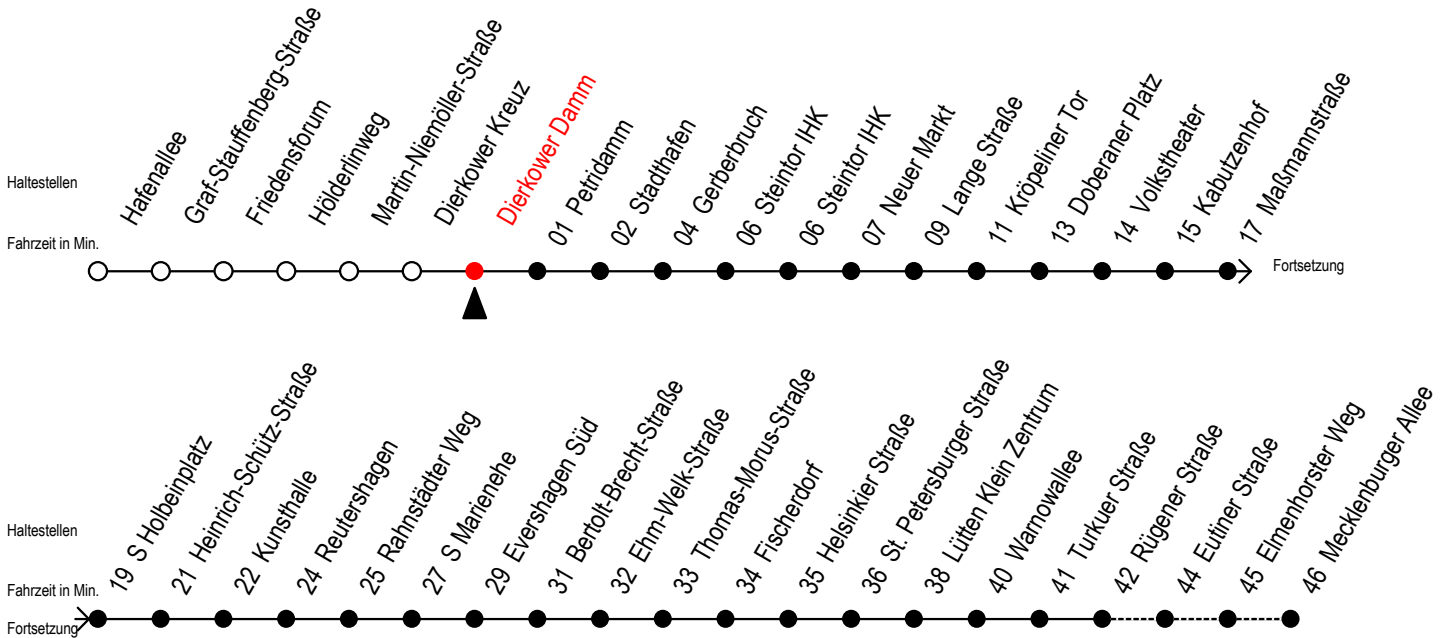

Gültig ab 01.05.2021

Alle Angaben ohne Gewähr

Richtung: Mecklenburger Allee

Uhr Montag - Freitag				Uhr Montag - Freitag (WSW)				Uhr Samstag				Uhr Sonntag - Feiertag			
4	15	45		4	15	45		4	--	--	--	4	--	--	--
5	15	32	47	5	15	32	47	5	--	--	--	5	--	--	--
6	02	17	30^R 40 50^R	6	02	17	32 47	6	15	45		6	--	--	--
7	00^R	10	20^R 30^R 40 50^R	7	02	17	32 47	7	15	45		7	--	--	--
8	00^R	10	20^R 30^R 40 50^R	8	02	17	32 47	8	15	45		8	14	44	
9	00^R	10	20^R 30^R 40 50^R	9	02	17	30^R 40 50^R	9	15	32 47		9	14	44	
10	00^R	10	20^R 30^R 40 50^R	10	00^R	10	20^R 30^R 40 50^R	10	02	17	32 47	10	14	44	
11	00^R	10	20^R 30^R 40 50^R	11	00^R	10	20^R 30^R 40 50^R	11	02	17	32 47	11	14	44	
12	00^R	10	20^R 30^R 40 50^R	12	00^R	10	20^R 30^R 40 50^R	12	02	17	32 47	12	14	44	
13	00^R	10	20^R 30^R 40 50^R	13	00^R	10	20^R 30^R 40 50^R	13	02	17	32 47	13	14	44	
14	00^R	10	20^R 30^R 40 50^R	14	00^R	10	20^R 30^R 40 50^R	14	02	17	32 47	14	14	44	
15	00^R	10	20^R 30^R 40 50^R	15	00^R	10	20^R 30^R 40 50^R	15	02	17	32 47	15	14	44	
16	00^R	10	20^R 30^R 40 50^R	16	00^R	10	20^R 30^R 40 50^R	16	02	17	32 47	16	14	44	
17	00^R	10	20^R 30^R 40 50^R	17	00^R	10	20^R 30^R 40 50^R	17	02	17	32 47	17	14	44	
18	00	10	20^R 32 47	18	00	10	20^R 32 47	18	02	17	32 47	18	14	44	
19	02	17	32 47	19	02	17	32 47	19	02	17	32 47	19	14	44	
20	02	15	25^E 45 55^E	20	02	15	25^E 45 55^E	20	02	17	45 55^E	20	15	45	
21	15	45		21	15	45		21	15	45		21	15	45	
22	15	45		22	15	45		22	15	45		22	15	45	
23	15	45		23	15	45		23	15	45		23	15	45	
0	06^E	36^E		0	06^E	36^E		0	06^E	36^E		0	06^E	36^E	

R = fährt bis Rügener Straße

E = fährt bis Heinrich-Schütz-Str.

WSW= fährt in den Winter-, Sommer- und Weihnachtsferien

Ferienzeiten siehe Infoblatt

Servicetelefon: 0381 / 8021900