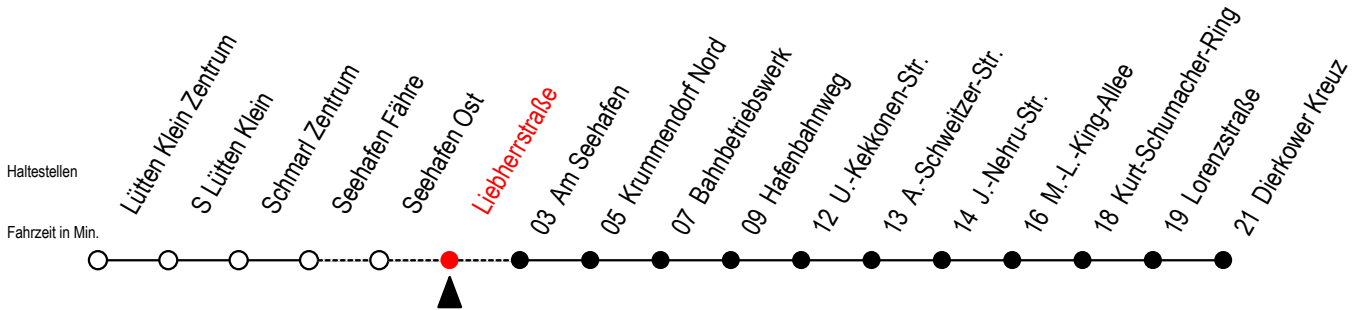

# 49 Liebherrstraße

Gültig ab 04.01.2021

Alle Angaben ohne Gewähr

Richtung: Seehafen Fähre - Dierkower Kreuz

Bitte beachten Sie auch die Linie 19