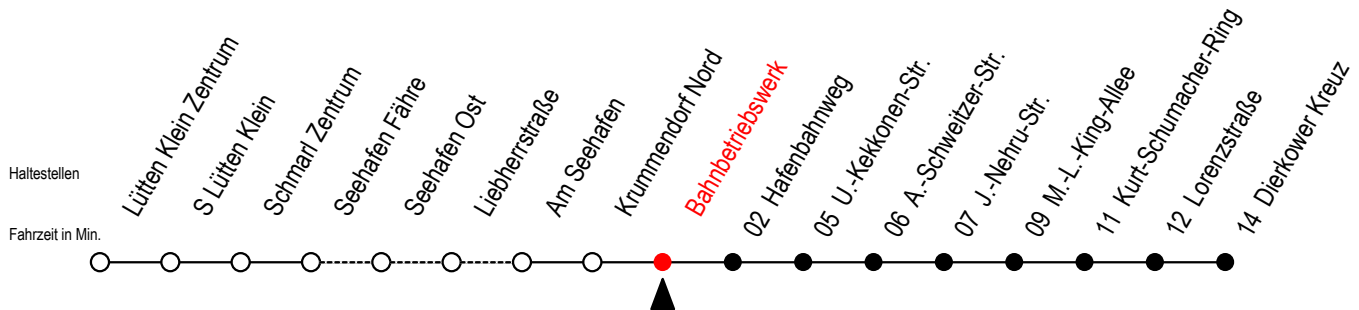

49 Bahnbetriebswerk

Gültig ab 04.01.2021

Alle Angaben ohne Gewähr

Richtung: Dierkower Kreuz

Bitte beachten Sie auch die Linie 19

Uhr Montag - Freitag

Uhr Samstag

Uhr Sonntag - Feiertag

4	27	4	--	4	--
5	46	5	57 ^T	5	57 ^T
6	36	6	53	6	--
7	36	7	52	7	52
8	36	8	52	8	52
9	36	9	52	9	52
10	36	10	52	10	52
11	36	11	52	11	52
12	36	12	52	12	52
13	36	13	52	13	52
14	36	14	52	14	52
15	36	15	52	15	52
16	36	16	52	16	52
17	36	17	52	17	52
18	36	18	52	18	52
19	36	19	52	19	52
20	--	20	34 ^T	20	58
21	04 ^T 28	21	34 ^T	21	34 ^T
22	04 ^T 28	22	34 ^T	22	34 ^T
23	34 ^T	23	34 ^T	23	34 ^T

T = fährt als Abruf-Linien-Taxi

Abruf-Linien-Taxi bitte bis spätestens 30 Min. vor der Abfahrt unter RSAG Tel.0381/8021900 bestellen!