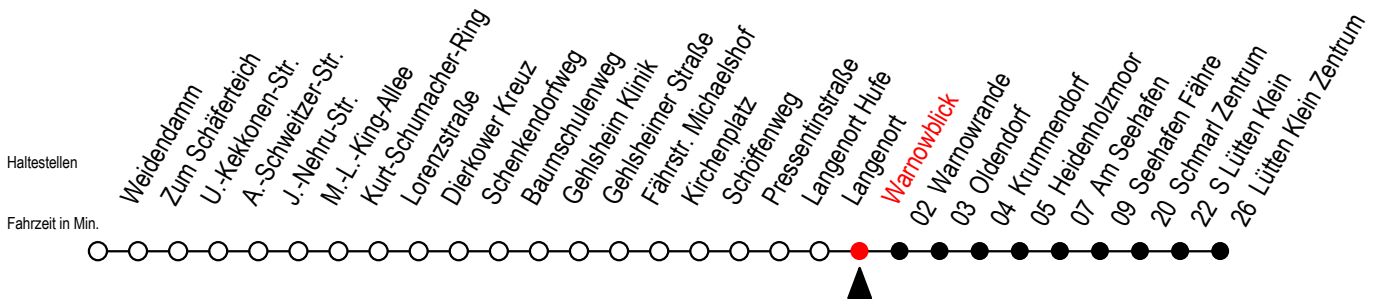

45 Warnowblick

Gültig ab 04.01.2021

Alle Angaben ohne Gewähr

Richtung: Seehafen Fähre - Lütten Klein Zentrum

Uhr Montag - Freitag

Uhr Samstag

Uhr Sonntag - Feiertag

5	02 50	5	--	5	--
6	10 ^F 50	6	36 ^F	6	--
7	10 ^F 50	7	31 ^F	7	--
8	50 ^H	8	31 ^F	8	31 ^F
9	50 ^H	9	31 ^F	9	31 ^F
10	50 ^H	10	32 ^F	10	32 ^F
11	50 ^H	11	32 ^F	11	32 ^F
12	50	12	32 ^F	12	32 ^F
13	50	13	32 ^F	13	32 ^F
14	10 ^F 50	14	32 ^F	14	32 ^F
15	10 ^F 50	15	32 ^F	15	32 ^F
16	10 ^F 50	16	32 ^F	16	32 ^F
17	50	17	32 ^F	17	32 ^F
18	50	18	32 ^F	18	32 ^F
19	--	19	32 ^F	19	32 ^F
20	02	20	--	20	--

F = fährt bis Seehafen Fähre

H = fährt bis S Lütten Klein