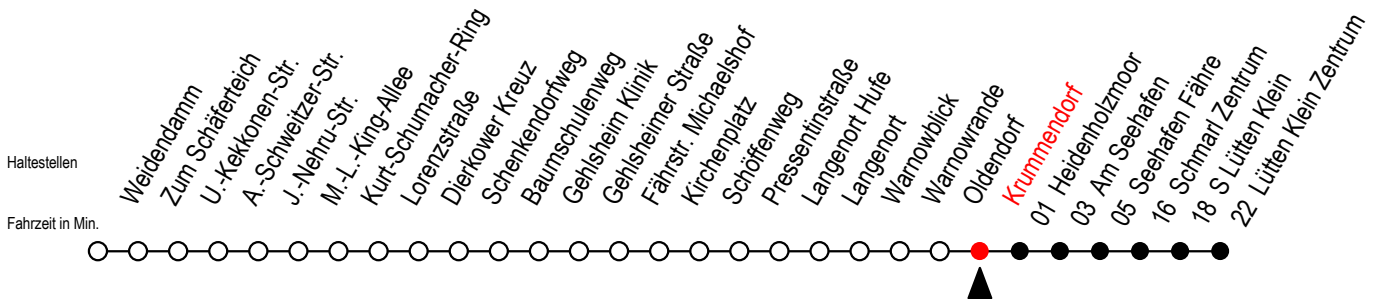

# 45 Krummendorf

Gültig ab 04.01.2021

Alle Angaben ohne Gewähr

**Richtung: Seehafen Fähre - Lütten Klein Zentrum**

## Uhr Montag - Freitag

F = fährt bis Seehafen Fähre

H = fährt bis S Lütten Klein