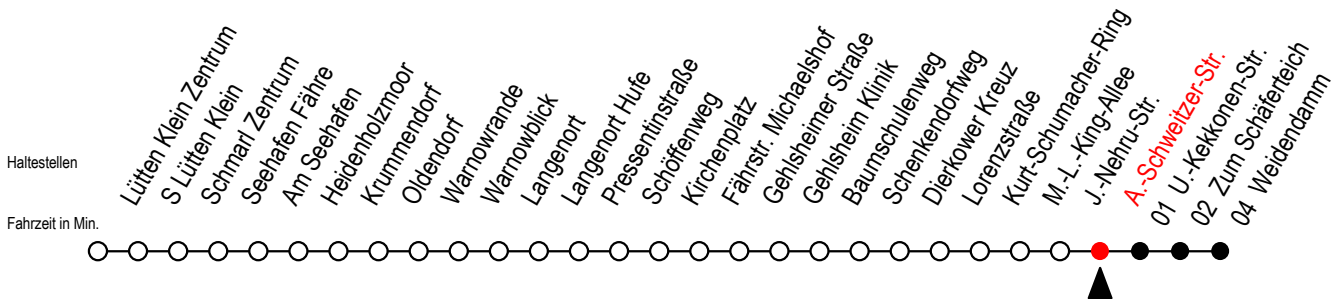

45 A.-Schweitzer-Str.

Gültig ab 04.01.2021

Alle Angaben ohne Gewähr

Richtung: Weidendamm

Uhr Montag - Freitag		Uhr Samstag		Uhr Sonntag - Feiertag	
4	54	4	--	4	--
5	24 48	5	--	5	--
6	03 19 34 53	6	54	6	--
7	13 33 43 ^S 53	7	24 54	7	--
8	13 33 53	8	24 54	8	24 54
9	13 33 53	9	24 54	9	24 54
10	13 33 53	10	24 54	10	24 54
11	13 33 53	11	24 54	11	24 54
12	13 33 53	12	24 54	12	24 54
13	13 33 53	13	24 54	13	24 54
14	13 33 53	14	24 54	14	24 54
15	13 33 53	15	24 54	15	24 54
16	13 33 53	16	24 54	16	24 54
17	13 33 53	17	24 54	17	24 54
18	13 33 53	18	24 54	18	24 54
19	13 33 54	19	24 54	19	24 54
20	24 54	20	24 54	20	24 54
21	24 54	21	24 54	21	24 54
22	24 54	22	24 54	22	24 54
23	24 54	23	24 54	23	24 54

S = fährt an Schultagen*

* Ferienzeiten siehe Infoblatt