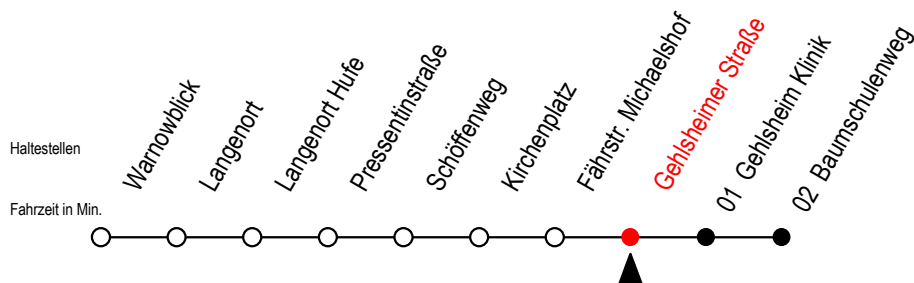

# BUS 45A Gehlsheimer Straße

Gültig ab 04.01.2021

Alle Angaben ohne Gewähr

Richtung: Baumschulenweg

Fährt als Abruf - Linien - Taxi

## Uhr Montag - Freitag

## Uhr Samstag - Sonntag - Feiertag

0	50 <sup>A</sup>
1	50 <sup>A</sup>
2	50 <sup>A</sup>
3	50 <sup>A</sup>

0	50 <sup>A</sup>
1	50 <sup>A</sup>
2	50 <sup>A</sup>
3	50 <sup>A</sup>

A = an der Haltestelle Baumschulenweg Anschluss zur Linie F2  
Abruf - Linien - Taxi bitte bis spätestens 30. Min. vor der Abfahrt  
unter RSAG Service Telefon Nr. 0381/8021900 bestellen