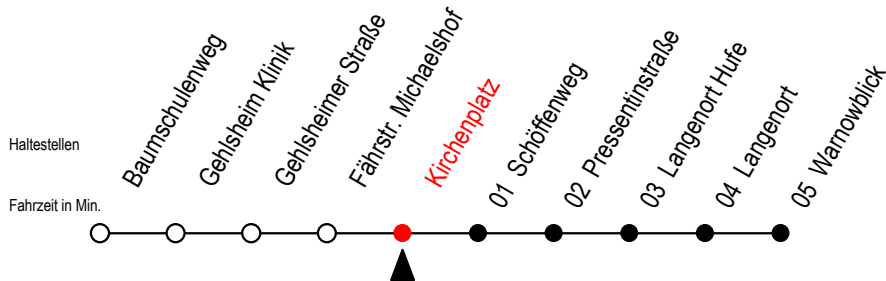

# BUS 45A Kirchenplatz

Gültig ab 04.01.2021

Alle Angaben ohne Gewähr

Richtung: Warnowblick

Fährt als Abruf - Linien - Taxi

## Uhr Montag - Freitag

0	58
1	58
2	58

## Uhr Samstag - Sonntag - Feiertag

0	58
1	58
2	58

Abruf - Linien - Taxi bitte bis spätestens 30. Min. vor der Abfahrt unter RSAG Service Telefon Nr. 0381/8021900 bestellen