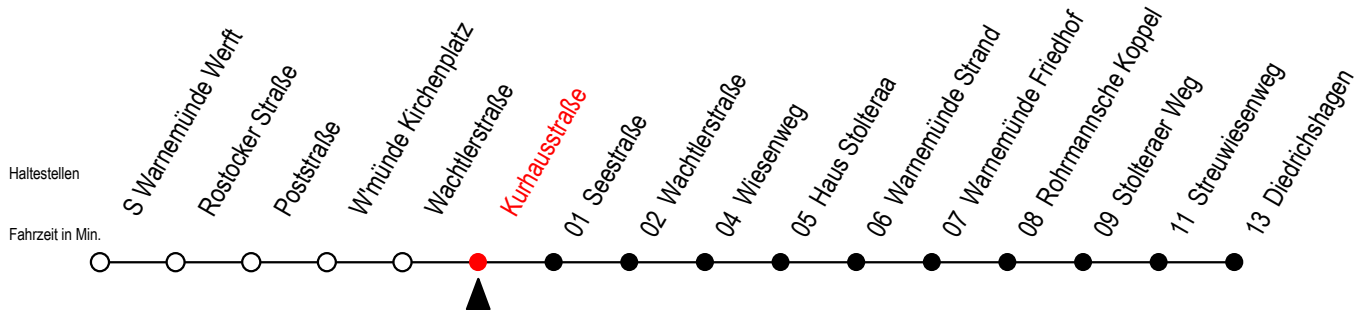

37 Kurhausstraße

Gültig ab 04.01.2021

Alle Angaben ohne Gewähr

Richtung: Diedrichshagen

Uhr Montag - Freitag

Uhr Samstag

Uhr Sonntag - Feiertag

6	21	41 ^S	56	6	--	6	--
7	11	26	51	7	58	7	--
8	21	51		8	21 51	8	27 51
9	21	51		9	21 51	9	21 51
10	21	51		10	21 51	10	21 51
11	21	51		11	21 51	11	21 51
12	21	51		12	21 51	12	21 51
13	21	51		13	21 51	13	21 51
14	21	51		14	21 51	14	21 51
15	21	51		15	21 51	15	21 51
16	21	51		16	21 51	16	21 51
17	21	51		17	21 51	17	21 51
18	21	51		18	21 51	18	21 51
19	21	51		19	21 51	19	21 51

S = fährt an Schultagen*

* Ferienzeiten siehe Infoblatt