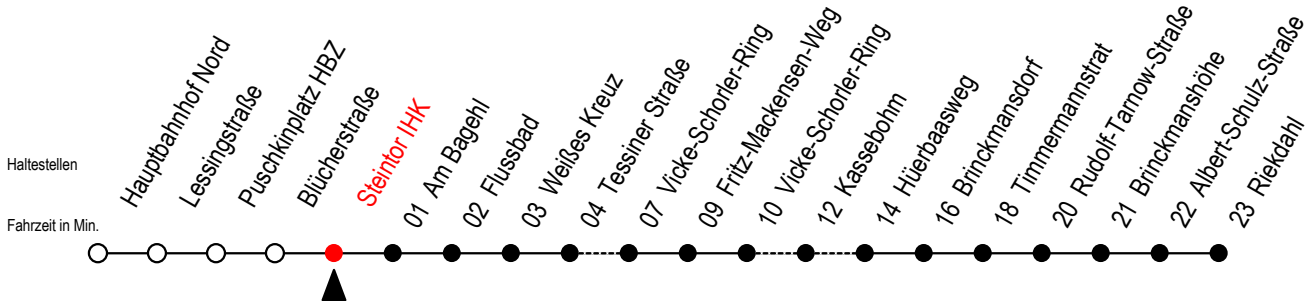

23 Steintor IHK

Gültig ab 10.05.2021

Alle Angaben ohne Gewähr

Richtung: Riekdahl

Uhr Mo. - Fr. 10.-12. u. 14.5.

Uhr Samstag 15.5.

Uhr So. / Fei. 13. u. 16.5.

| | | | | | | | | |
|-----------|---------------------------------|-----------------|--------------------|-----------|---------------------------------|--|-----------|---------------------------------|
| 4 | 14 | 44 | | 4 | -- | | 4 | -- |
| 5 | 14 | 34 | 44 | 5 | -- | | 5 | -- |
| 6 | 09 | 29 | 41 ^S 49 | 6 | 09 ^M 39 ^M | | 6 | -- |
| 7 | 09 | 29 | 49 | 7 | 09 ^M 39 ^M | | 7 | -- |
| 8 | 09 | 29 | 49 | 8 | 09 ^M 39 ^M | | 8 | 10 ^M 40 ^M |
| 9 | 09 | 29 | 49 | 9 | 09 ^M 39 | | 9 | 10 ^M 40 ^M |
| 10 | 09 | 29 | 49 | 10 | 09 39 | | 10 | 10 ^M 40 ^M |
| 11 | 09 | 29 | 49 | 11 | 09 39 | | 11 | 10 ^M 40 ^M |
| 12 | 09 | 29 | 49 | 12 | 09 39 | | 12 | 10 ^M 40 ^M |
| 13 | 09 | 29 | 49 | 13 | 09 39 | | 13 | 10 ^M 40 ^M |
| 14 | 09 | 29 | 49 | 14 | 09 39 | | 14 | 10 ^M 40 ^M |
| 15 | 09 | 29 | 49 | 15 | 09 39 | | 15 | 10 ^M 40 ^M |
| 16 | 09 | 29 | 49 | 16 | 09 39 | | 16 | 10 ^M 40 ^M |
| 17 | 09 | 29 | 49 | 17 | 09 39 | | 17 | 10 ^M 40 ^M |
| 18 | 09 | 29 | 49 | 18 | 09 39 | | 18 | 10 ^M 40 ^M |
| 19 | 09 | 39 | | 19 | 09 39 | | 19 | 10 ^M 40 ^M |
| 20 | 09 | 39 ^M | | 20 | 09 ^M 39 ^M | | 20 | 09 ^M 39 ^M |
| 21 | 09 ^M 39 ^M | | | 21 | 09 ^M 39 ^M | | 21 | 09 ^M 39 ^M |
| 22 | 09 ^M 39 ^M | | | 22 | 09 ^M 39 ^M | | 22 | 09 ^M 39 ^M |
| 23 | 09 ^M 39 ^M | | | 23 | 09 ^M 39 ^M | | 23 | 09 ^M 39 ^M |
| 0 | 09 ^M | | | 0 | 09 ^M | | 0 | 09 ^M |

M = fährt über V.-Schorler-Ring, F.-Mackensen-Weg u. Kassebohm **S** = fährt an Schultagen*

* Ferienzeiten siehe Infoblatt