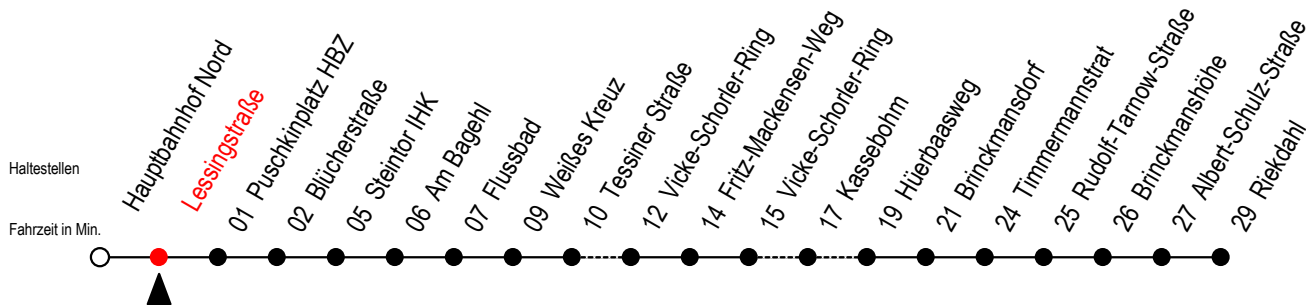

23 Lessingstraße

Gültig ab 10.05.2021

Alle Angaben ohne Gewähr

Richtung: Riekdahl

Uhr Mo. - Fr. 10.-12. u. 14.5.

Uhr Samstag 15.5.

Uhr So. / Fei. 13. u. 16.5.

4	09 39	4	--	4	--
5	09 39	5	--	5	--
6	04 24 44	6	04 ^M 34 ^M	6	--
7	04 24 44	7	04 ^M 34 ^M	7	--
8	04 24 44	8	04 ^M 34 ^M	8	05 ^M 35 ^M
9	04 24 44	9	04 ^M 34	9	05 ^M 35 ^M
10	04 24 44	10	04 34	10	05 ^M 35 ^M
11	04 24 44	11	04 34	11	05 ^M 35 ^M
12	04 24 44	12	04 34	12	05 ^M 35 ^M
13	04 24 44	13	04 34	13	05 ^M 35 ^M
14	04 24 44	14	04 34	14	05 ^M 35 ^M
15	04 24 44	15	04 34	15	05 ^M 35 ^M
16	04 24 44	16	04 34	16	05 ^M 35 ^M
17	04 24 44	17	04 34	17	05 ^M 35 ^M
18	04 24 44	18	04 34	18	05 ^M 35 ^M
19	04 34	19	04 34	19	05 ^M 35 ^M
20	04 34 ^M	20	04 ^M 34 ^M	20	04 ^M 34 ^M
21	04 ^M 34 ^M	21	04 ^M 34 ^M	21	04 ^M 34 ^M
22	04 ^M 34 ^M	22	04 ^M 34 ^M	22	04 ^M 34 ^M
23	04 ^M 34 ^M	23	04 ^M 34 ^M	23	04 ^M 34 ^M
0	04 ^M	0	04 ^M	0	04 ^M

M = fährt über V.-Schorler-Ring, F.-Mackensen-Weg u. Kassebohm

* Ferienzeiten siehe Infoblatt