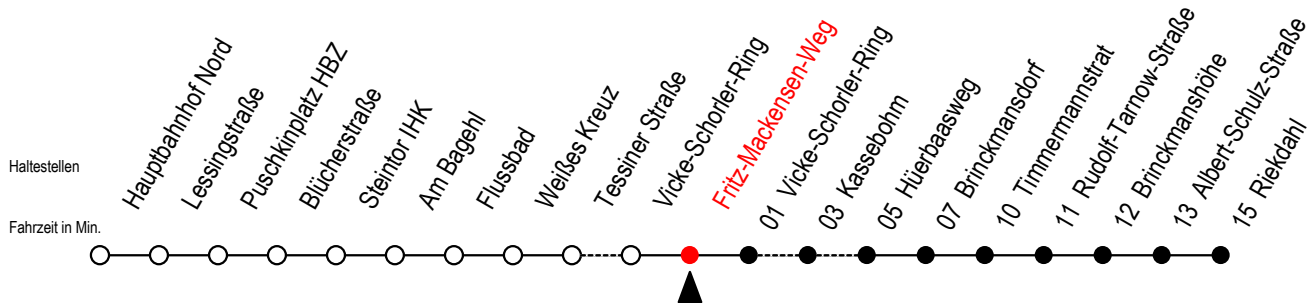

23 Fritz-Mackensen-Weg

Gültig ab 10.05.2021

Alle Angaben ohne Gewähr

Richtung: Riekdahl

Uhr Mo. - Fr. 10.-12. u. 14.5.

Uhr Samstag 15.5.

Uhr So. / Fei. 13. u. 16.5.

6	--	6	17 ^M 47 ^M	6	--
7	--	7	17 ^M 47 ^M	7	--
8	--	8	17 ^M 47 ^M	8	18 ^M 48 ^M
9	--	9	17 ^M	9	18 ^M 48 ^M
10	--	10	--	10	18 ^M 48 ^M
11	--	11	--	11	18 ^M 48 ^M
12	--	12	--	12	18 ^M 48 ^M
13	--	13	--	13	18 ^M 48 ^M
14	--	14	--	14	18 ^M 48 ^M
15	--	15	--	15	18 ^M 48 ^M
16	--	16	--	16	18 ^M 48 ^M
17	--	17	--	17	18 ^M 48 ^M
18	--	18	--	18	18 ^M 48 ^M
19	--	19	--	19	18 ^M 48 ^M
20	47 ^M	20	17 ^M 47 ^M	20	17 ^M 47 ^M
21	17 ^M 47 ^M	21	17 ^M 47 ^M	21	17 ^M 47 ^M
22	17 ^M 47 ^M	22	17 ^M 47 ^M	22	17 ^M 47 ^M
23	17 ^M 47 ^M	23	17 ^M 47 ^M	23	17 ^M 47 ^M
0	17 ^M	0	17 ^M	0	17 ^M

M = fährt über V.-Schorler-Ring, F.-Mackensen-Weg u. Kassebohm

* Ferienzeiten siehe Infoblatt