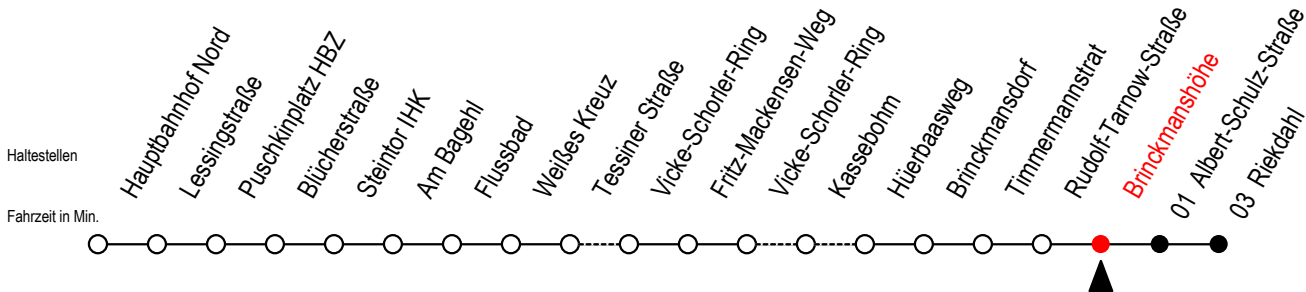

23 Brinckmanshöhe

Gültig ab 10.05.2021

Alle Angaben ohne Gewähr

Richtung: Riekdahl

Uhr Mo. - Fr. 10.-12. u. 14.5.

Uhr Samstag 15.5.

Uhr So. / Fei. 13. u. 16.5.

4	25 55	4	--	4	--
5	25 45 56	5	--	5	--
6	21 41 53 ^S	6	28 ^M 58 ^M	6	--
7	01 21 41	7	28 ^M 58 ^M	7	--
8	01 21 41	8	28 ^M 58 ^M	8	29 ^M 59 ^M
9	01 21 41	9	28 ^M 51	9	29 ^M 59 ^M
10	01 21 41	10	20 50	10	29 ^M 59 ^M
11	01 21 41	11	20 50	11	29 ^M 59 ^M
12	01 21 41	12	20 50	12	29 ^M 59 ^M
13	01 21 41	13	20 50	13	29 ^M 59 ^M
14	01 21 41	14	20 50	14	29 ^M 59 ^M
15	01 21 41	15	20 50	15	29 ^M 59 ^M
16	01 21 41	16	20 50	16	29 ^M 59 ^M
17	01 21 41	17	20 50	17	29 ^M 59 ^M
18	01 21 41	18	20 50	18	29 ^M 59 ^M
19	01 20 50	19	20 50	19	29 ^M 59 ^M
20	20 58 ^M	20	28 ^M 58 ^M	20	28 ^M 58 ^M
21	28 ^M 58 ^M	21	28 ^M 58 ^M	21	28 ^M 58 ^M
22	28 ^M 58 ^M	22	28 ^M 58 ^M	22	28 ^M 58 ^M
23	28 ^M 58 ^M	23	28 ^M 58 ^M	23	28 ^M 58 ^M
0	28 ^M	0	28 ^M	0	28 ^M

M = fährt über V.-Schorler-Ring, F.-Mackensen-Weg u. Kassebohm **S** = fährt an Schultagen*

* Ferienzeiten siehe Infoblatt