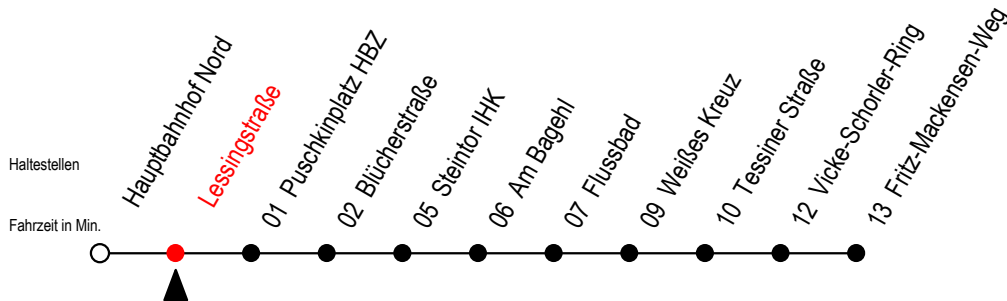

22 Lessingstraße

Gültig ab 10.05.2021

Alle Angaben ohne Gewähr

Richtung: Fritz-Mackensen-Weg

Uhr Mo. - Fr. 10.-12. sowie am 14.5.2021

Uhr Samstag 15.5.2021

4	24	54		4	--	
5	24	54		5	--	
6	14	34	54	6	--	
7	14	34	54	7	--	
8	14	34	54	8	--	
9	14	34	54	9	19	49
10	14	34	54	10	19	49
11	14	34	54	11	19	49
12	14	34	54	12	19	49
13	14	34	54	13	19	49
14	14	34	54	14	19	49
15	14	34	54	15	19	49
16	14	34	54	16	19	49
17	14	34	54	17	19	49
18	14	34	54	18	19	49
19	19	49		19	19	49
20	19			20	--	