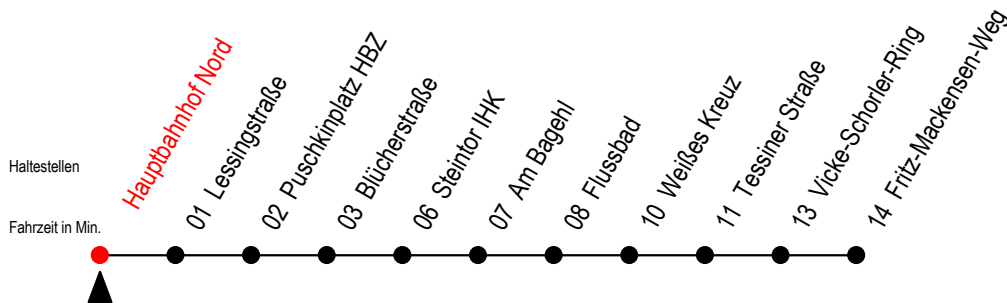

22 Hauptbahnhof Nord

Gültig ab 10.05.2021

Alle Angaben ohne Gewähr

Richtung: Fritz-Mackensen-Weg

Uhr Mo. - Fr. 10.-12. sowie am 14.5.2021

Uhr Samstag 15.5.2021

4	23	53		4	--	
5	23	53		5	--	
6	13	33	53	6	--	
7	13	33	53	7	--	
8	13	33	53	8	--	
9	13	33	53	9	18	48
10	13	33	53	10	18	48
11	13	33	53	11	18	48
12	13	33	53	12	18	48
13	13	33	53	13	18	48
14	13	33	53	14	18	48
15	13	33	53	15	18	48
16	13	33	53	16	18	48
17	13	33	53	17	18	48
18	13	33	53	18	18	48
19	18	48		19	18	48
20	18			20	--	