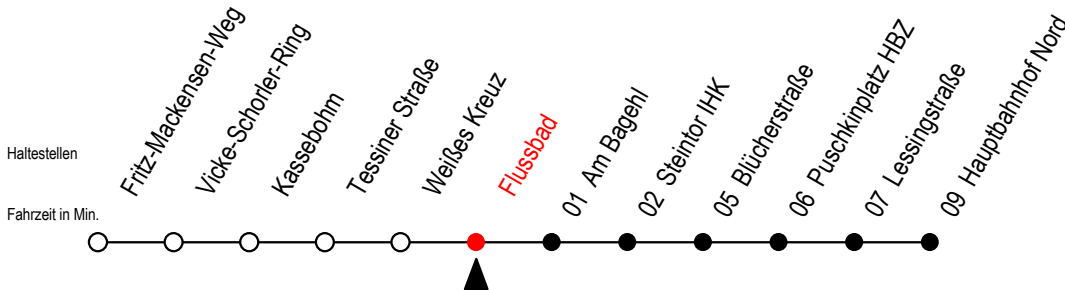

22 Flussbad

Gültig ab 10.05.2021

Alle Angaben ohne Gewähr

Richtung: Hauptbahnhof Nord

Uhr Mo. - Fr. 10.-12. sowie am 14.5.2021

4	26	56			
5	26	50			
6	10	30	50		
7	00 ^{AS}	10	20 ^{BS}	30	50
8	10	30	50		
9	10	30	50		
10	10	30	50		
11	10	30	50		
12	10	30	50		
13	10	30	50		
14	10	30	50		
15	10	30	50		
16	10	30	50		
17	10	30	50		
18	10	34			
19	03	33			
20	03	33			

Uhr Samstag 15.5.2021

4	--	
5	--	
6	--	
7	--	
8	--	
9	--	
10	02	32
11	02	32
12	02	32
13	02	32
14	02	32
15	02	32
16	02	32
17	02	32
18	02	32
19	02	32
20	02	

A = ohne Umsteigen ab Hbf. Nord als Linie 27 bis Klinikum Schillingallee

S = fährt an Schultagen*

B = ohne Umsteigen ab Hbf. Nord als Li.27 bis Mendelejewstraße

* Ferienzeiten siehe Infoblatt