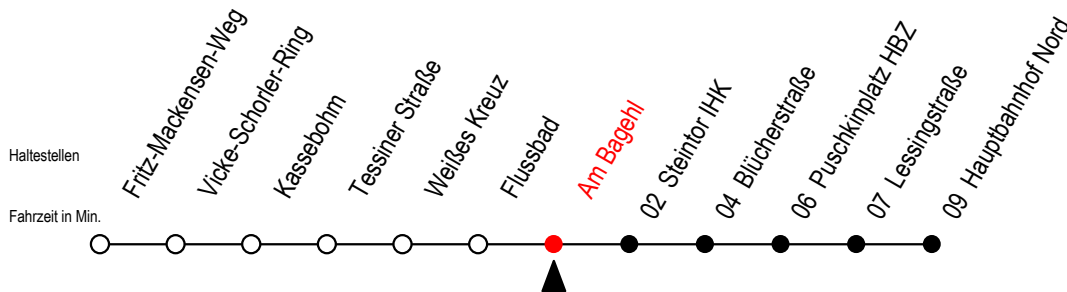

22 Am Bagehl

Gültig ab 10.05.2021

Alle Angaben ohne Gewähr

Richtung: Hauptbahnhof Nord

Uhr Mo. - Fr. 10.-12. sowie am 14.5.2021

Uhr Samstag 15.5.2021

4	27	57			4	--	
5	27	51			5	--	
6	11	31	51		6	--	
7	01 ^{AS}	11	21 ^{BS}	31 51	7	--	
8	11	31	51		8	--	
9	11	31	51		9	--	
10	11	31	51		10	03	33
11	11	31	51		11	03	33
12	11	31	51		12	03	33
13	11	31	51		13	03	33
14	11	31	51		14	03	33
15	11	31	51		15	03	33
16	11	31	51		16	03	33
17	11	31	51		17	03	33
18	11	35			18	03	33
19	04	34			19	03	33
20	04	34			20	03	

A = ohne Umsteigen ab Hbf. Nord als Linie 27 bis Klinikum Schillingallee

S = fährt an Schultagen*

B = ohne Umsteigen ab Hbf. Nord als Li.27 bis Mendelejewstraße

* Ferienzeiten siehe Infoblatt